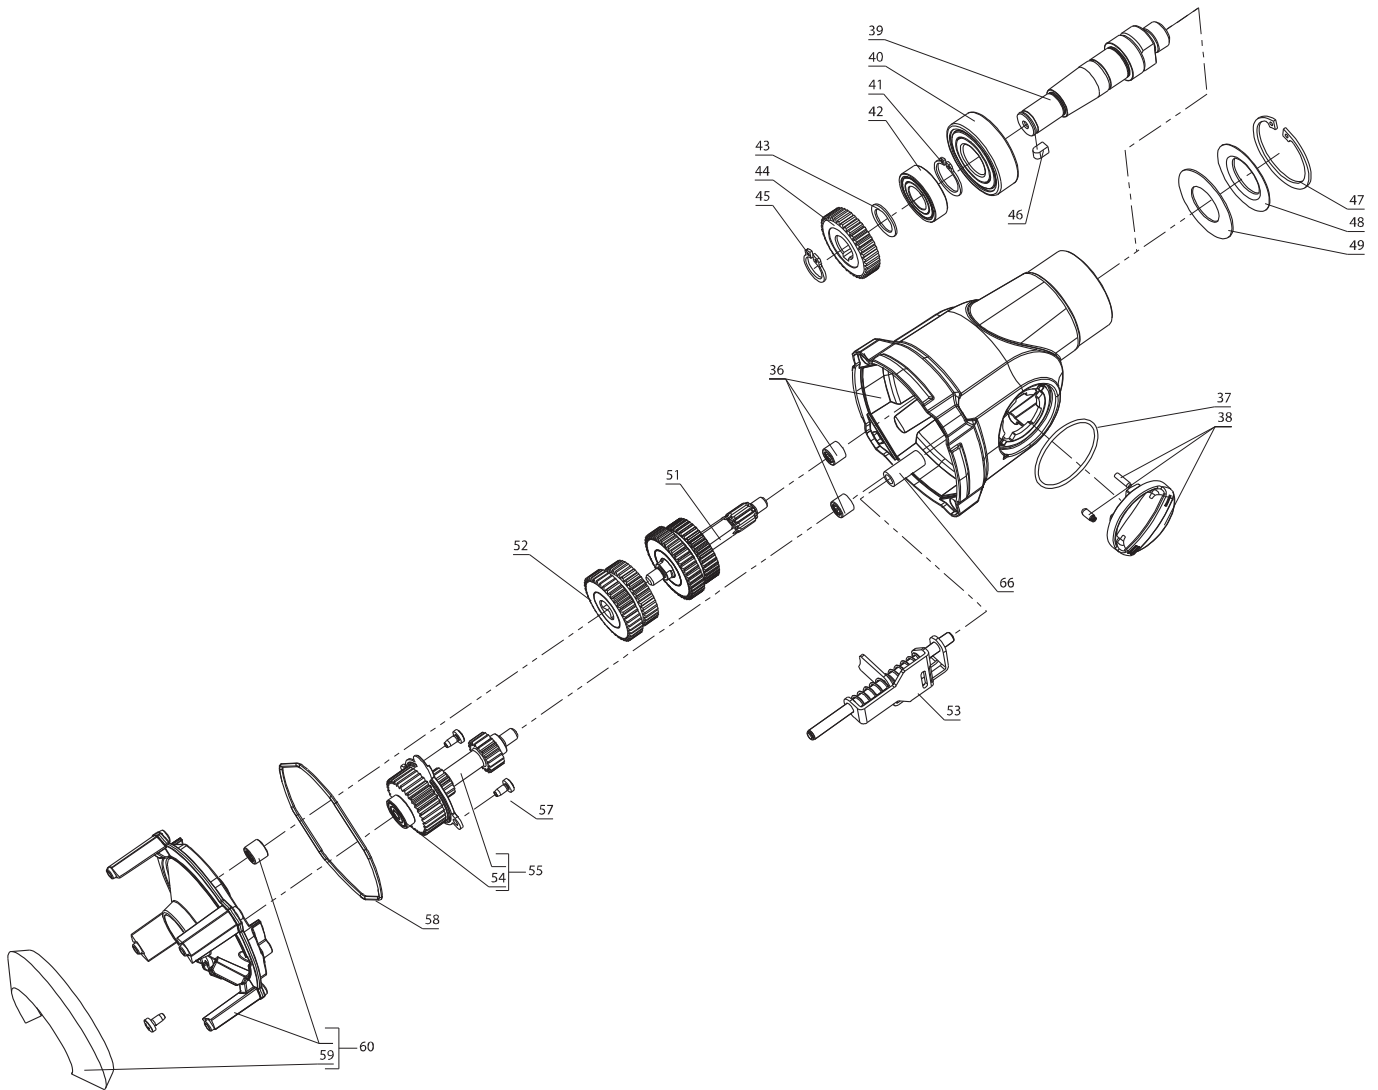

Ersatzteilliste

Spare Parts List

Liste de pièces détachées

LevMix

Leere Seite / Blank page / Page vide

VLX160 HF
20.148

¹ = EU230V
² = CH230V
³ = US110V

20.198¹
20.200²
20.201³