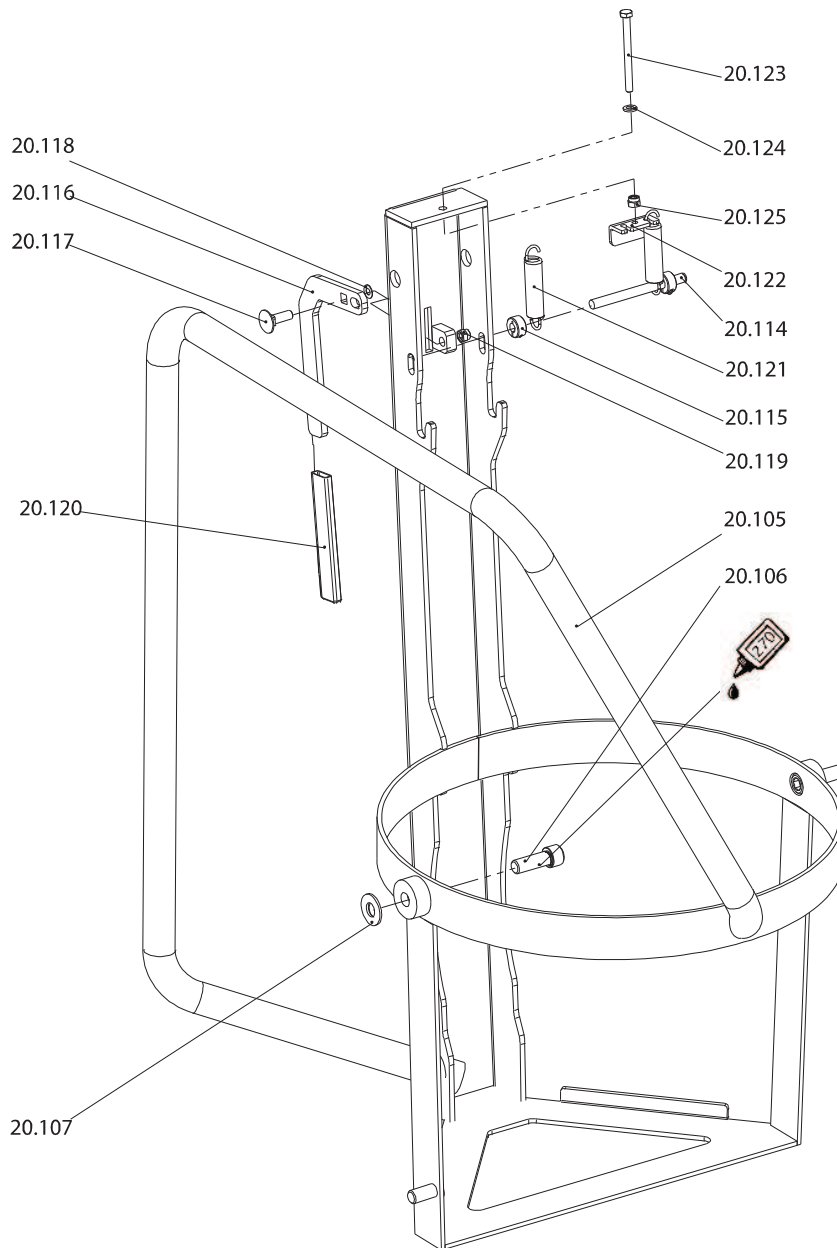

Ersatzteilliste

Spare Parts List

Liste de pièces détachées

LevMix

Leere Seite / Blank page / Page vide

VLX160 HF
20.148

¹ = EU230V
² = CH230V
³ = US110V

20.198¹
20.200²
20.201³