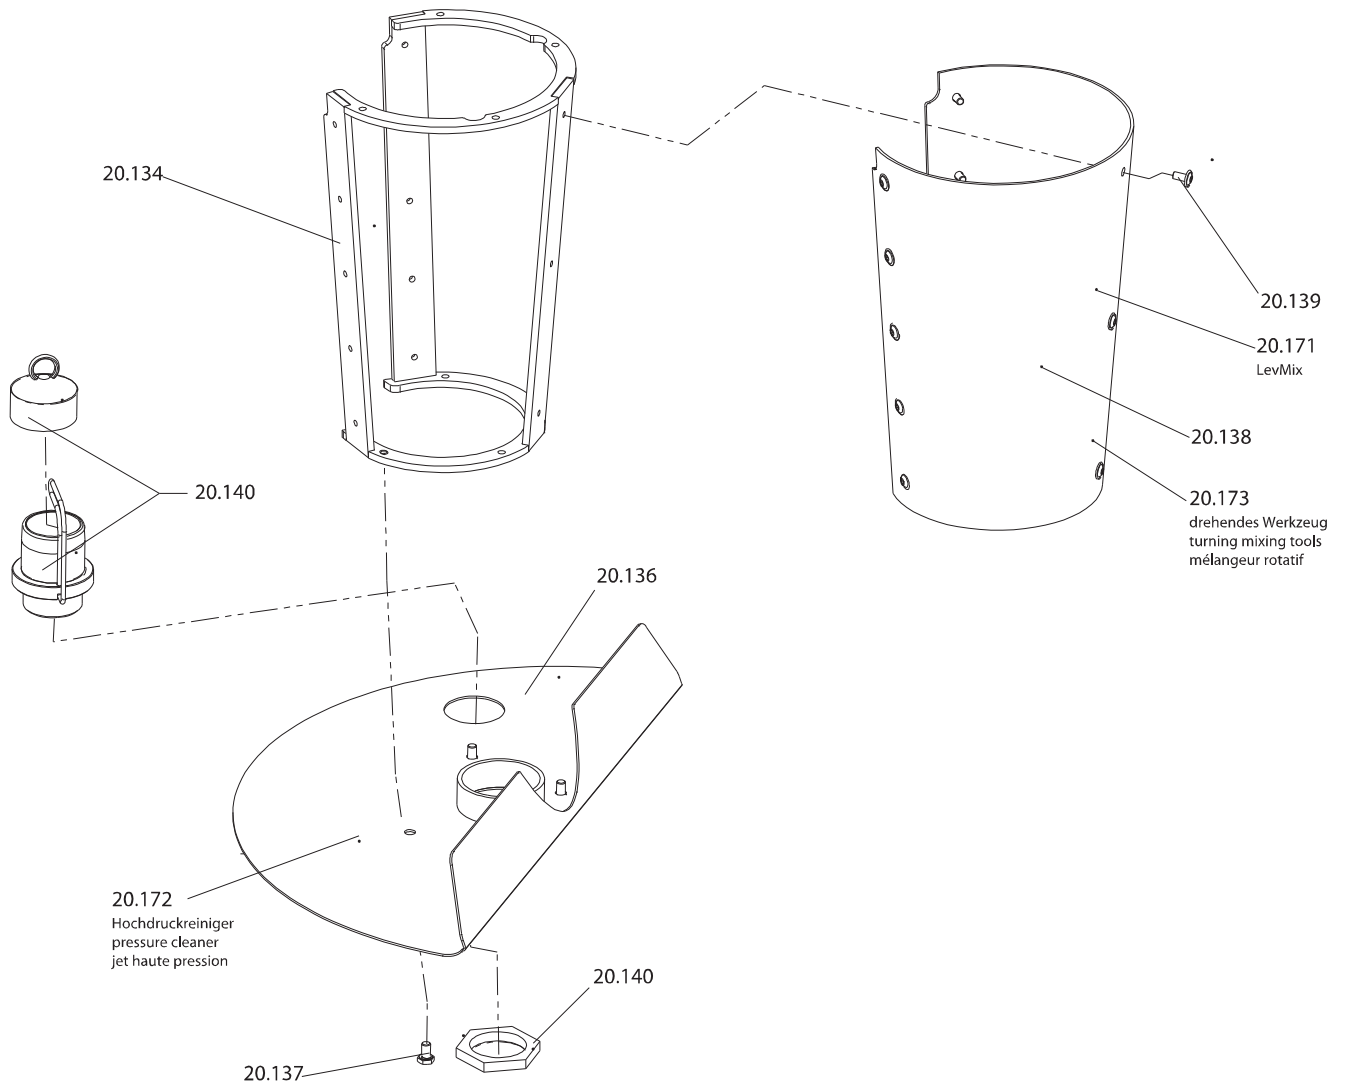

Ersatzteilliste

Spare Parts List

Liste de pièces détachées

LevMix

Leere Seite / Blank page / Page vide

VLX160 HF
20.148

¹ = EU230V
² = CH230V
³ = US110V

20.198¹
20.200²
20.201³