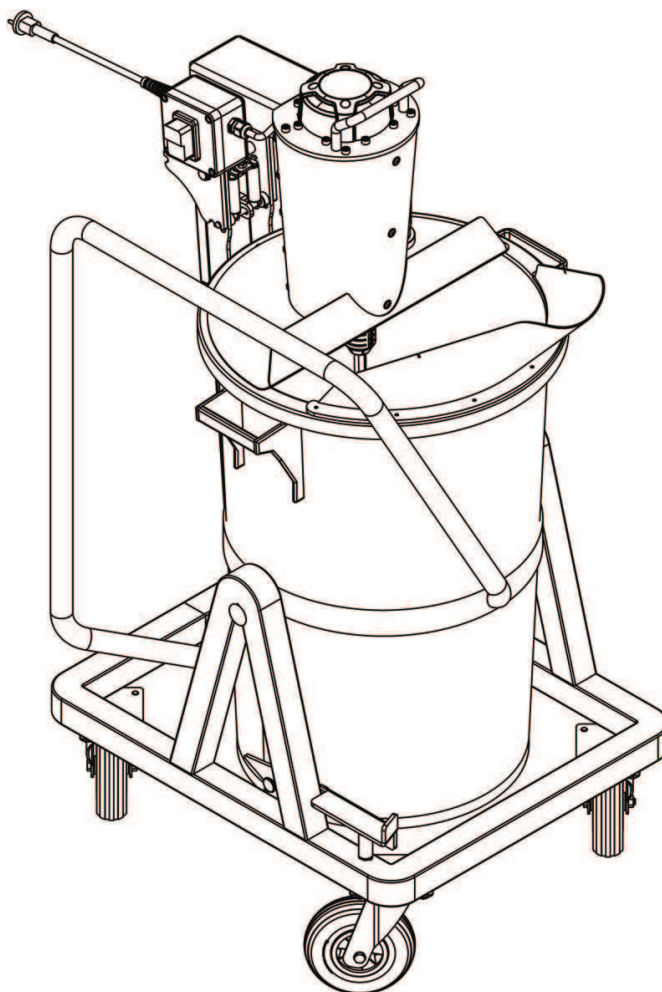

Ersatzteilliste

Spare Parts List

Liste de pièces détachées

LevMix

Leere Seite / Blank page / Page vide

VLX160 HF
20.148

¹ = EU230V
² = CH230V
³ = US110V

20.198¹
20.200²
20.201³