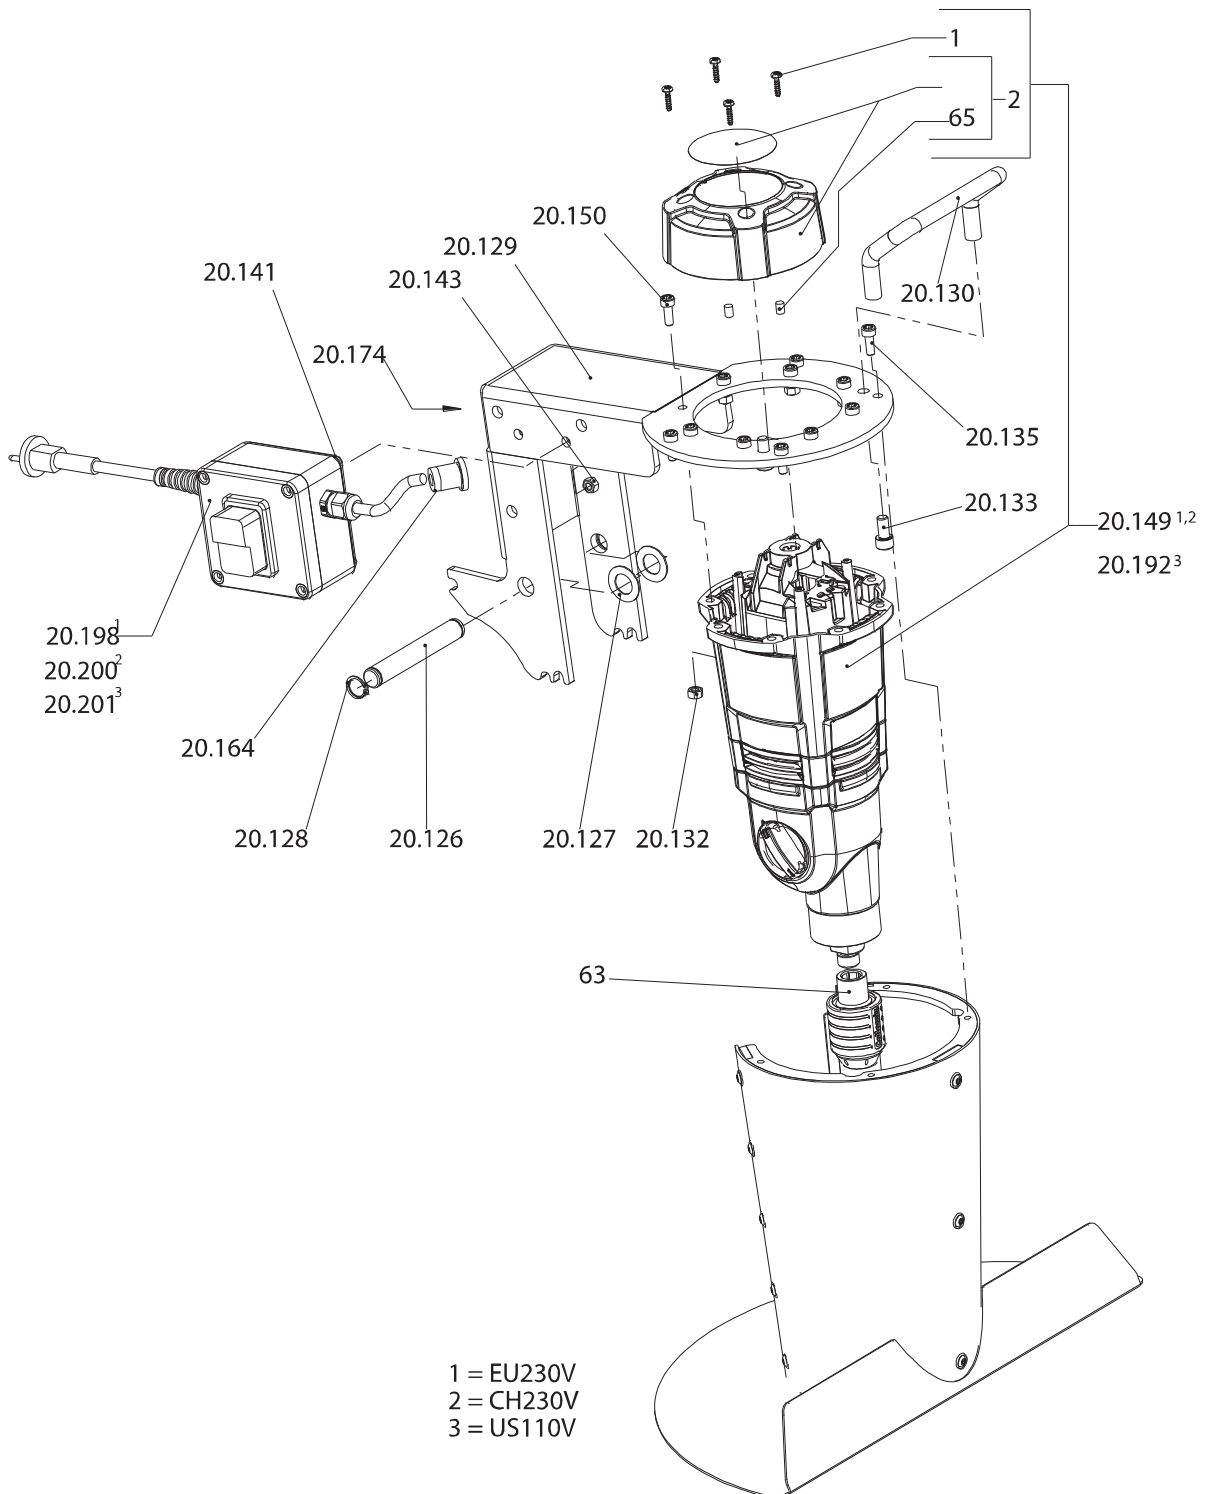

Ersatzteilliste

Spare Parts List

Liste de pièces détachées

LevMix

Leere Seite / Blank page / Page vide

VLX160 HF
20.148

¹ = EU230V
² = CH230V
³ = US110V

20.198¹
20.200²
20.201³