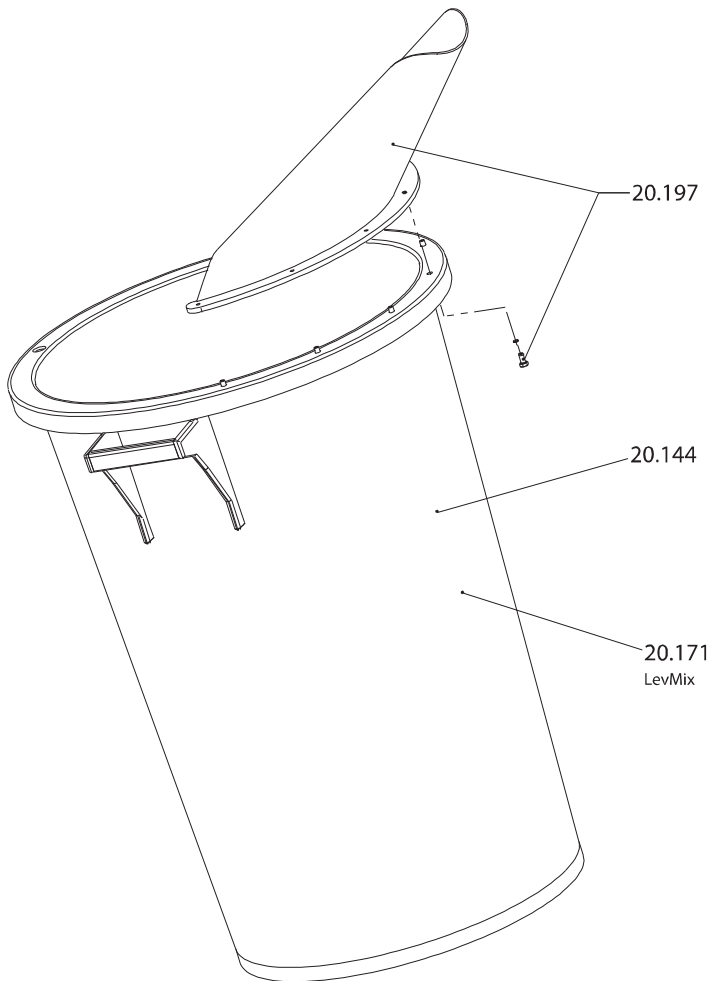

Ersatzteilliste

Spare Parts List

Liste de pièces détachées

LevMix

Leere Seite / Blank page / Page vide

VLX160 HF
20.148

¹ = EU230V
² = CH230V
³ = US110V

20.198¹
20.200²
20.201³