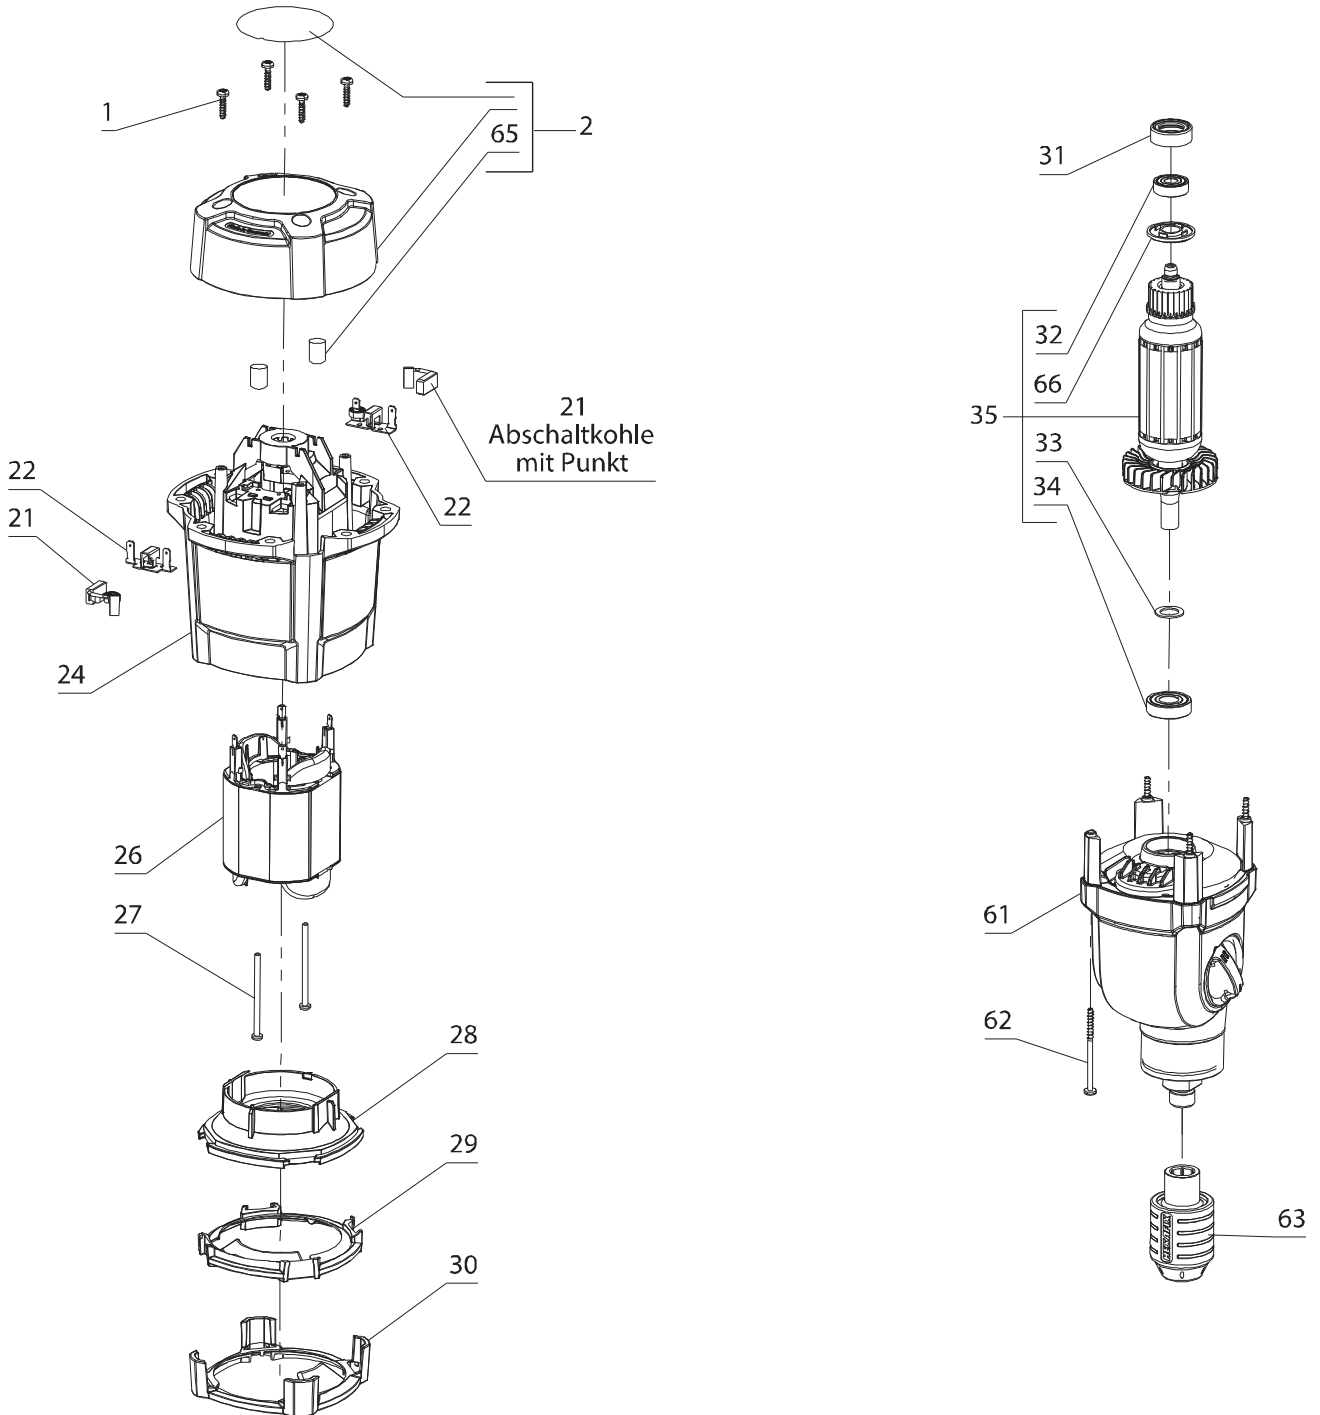

Ersatzteilliste

Spare Parts List

Liste de pièces détachées

LevMix

Leere Seite / Blank page / Page vide

VLX160 HF
20.148

¹ = EU230V
² = CH230V
³ = US110V

20.198¹
20.200²
20.201³