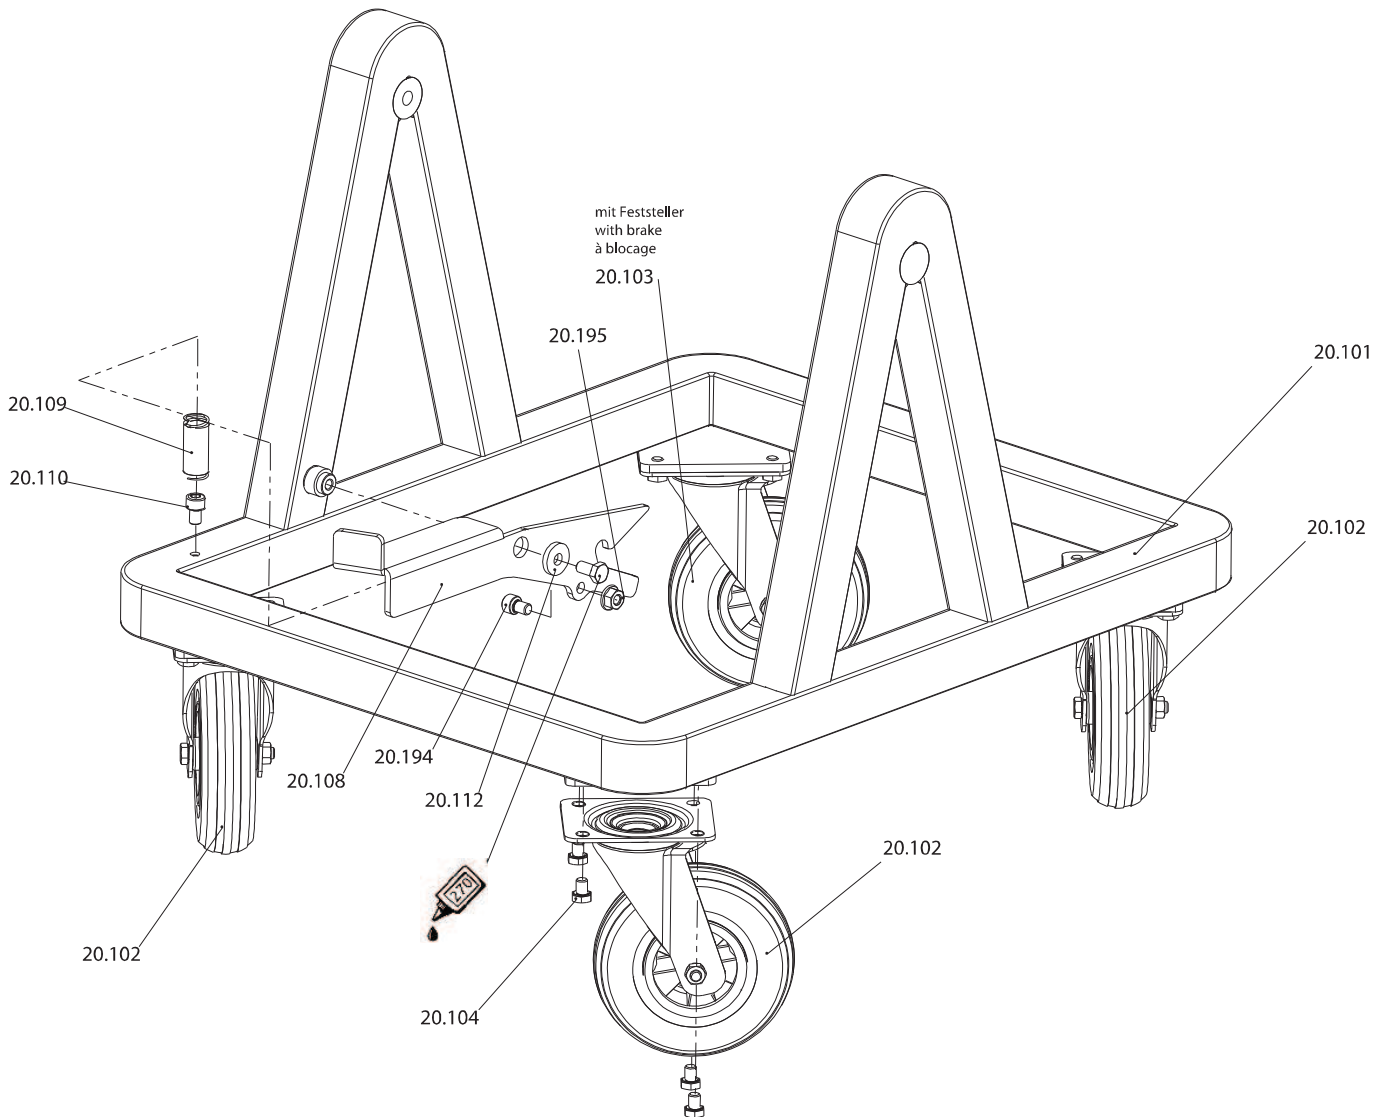

Ersatzteilliste

Spare Parts List

Liste de pièces détachées

LevMix

Leere Seite / Blank page / Page vide

VLX160 HF
20.148

¹ = EU230V
² = CH230V
³ = US110V

20.198¹
20.200²
20.201³