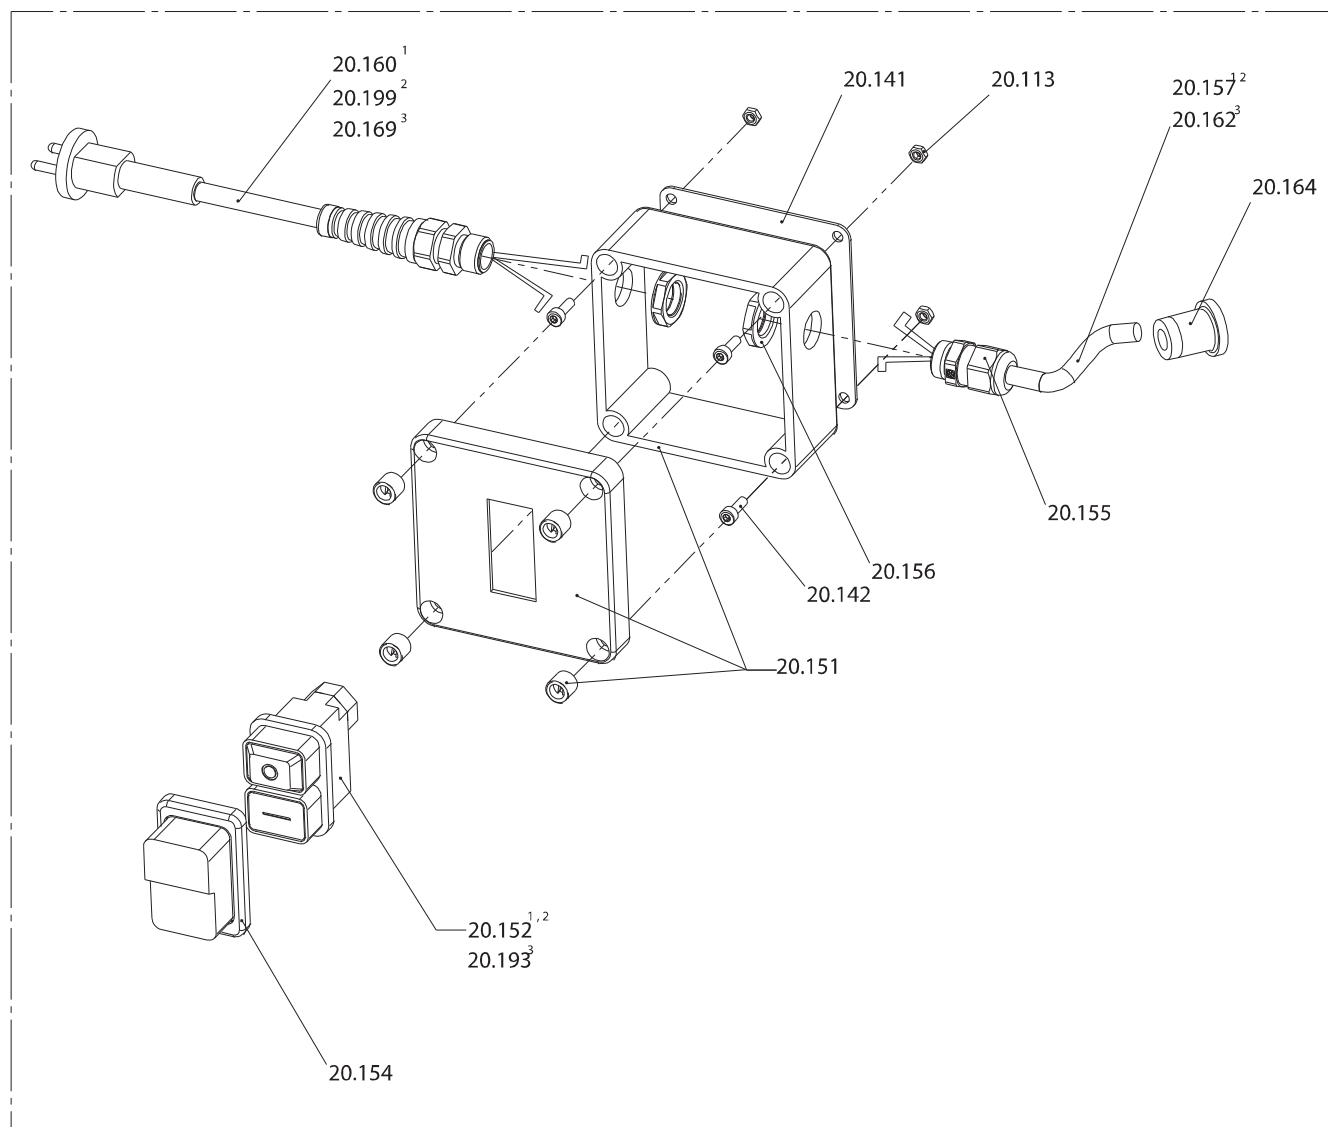

Ersatzteilliste

Spare Parts List

Liste de pièces détachées

LevMix

Leere Seite / Blank page / Page vide

VLX160 HF
20.148

¹ = EU230V
² = CH230V
³ = US110V

20.198¹
20.200²
20.201³