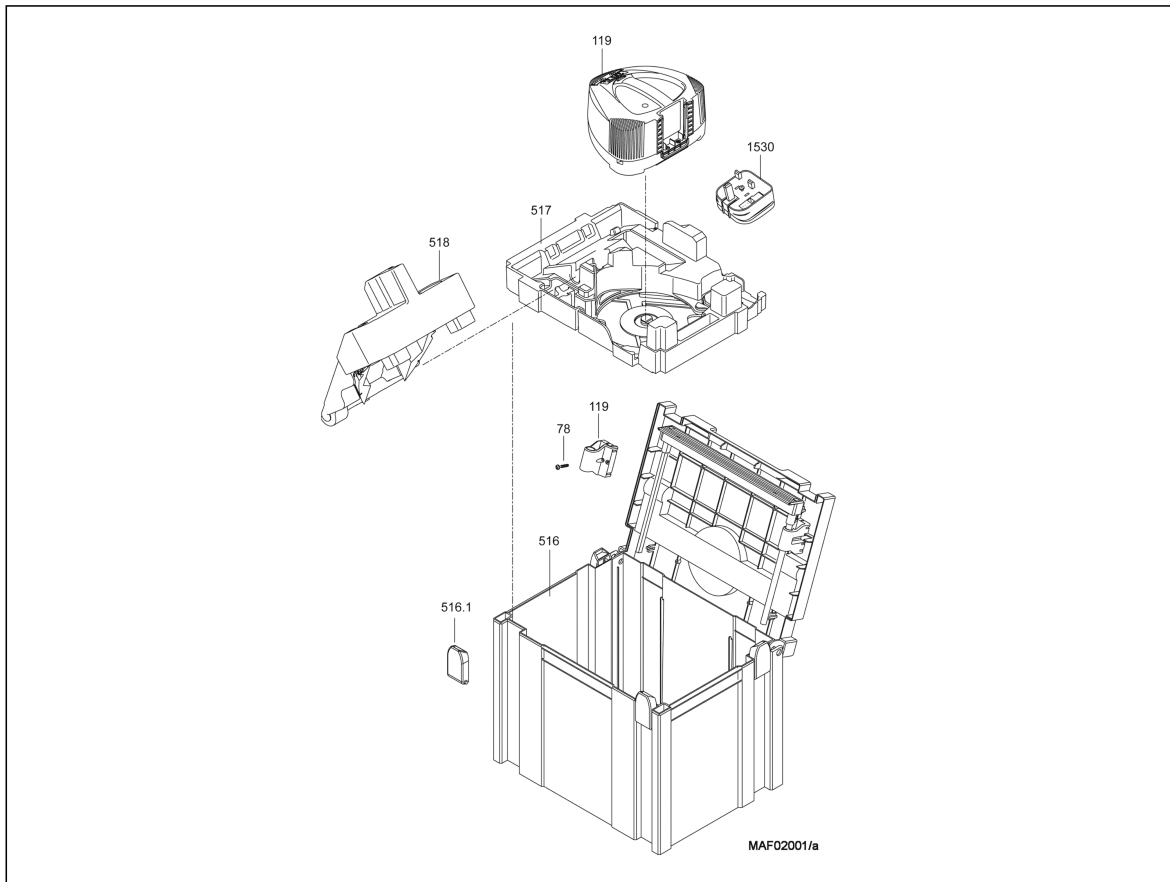

Portable Circular Saw KSP 55 / 36 V in MAFELL-MAX

hotspot	spare part number	EAN	name of spare part	price in €	Preis-schlüssel
2	088228	4032689183084		0,00	96
4	201438	4032689039503	Gear casing	0,00	33
5	201432	4032689042268	Base plate	0,00	29
6	204030	4032689149158		0,00	24
7	201439	4032689084121	Protective cover	0,00	25
8	200035	4032689038612	Gear casing cover	0,00	20
12	205761	4032689183312		0,00	96
13	205765	4032689183343		0,00	96
14	205763	4032689183329	Motor cover	0,00	96
15	205766	4032689183350	Air conducting ring	0,00	96
16	205390	4032689183299		0,00	96
17	205370	4032689183237	Locking lever	0,00	96
18	203877	4032689149097	Handle insert	0,00	8
19	205389	4032689183282		0,00	96
21	205767	4032689183367		0,00	96
23	200009	4032689086545	Segment for tilting	0,00	10
24	205391	4032689183305		0,00	96
25	200078	4032689000480	Cover	0,00	7
26	200048	4032689047287	Sleeve	0,00	3
27	202345	4032689051017	Cap	0,00	5
29	201872	4032689102412	Pad	0,00	2
31	200023	4032689057811	Sheet metal deflector	0,00	8
32	201442	4032689045269	Lever joint	0,00	11
33	200050	4032689092478	Clamping claws	0,00	3
34	201441	4032689090733	Riving knife/splitter support	0,00	13
35	202580	4032689090337	Riving knife/splitter	0,00	10
37	201433	4032689050799	Clamping lever	0,00	5
38	205764	4032689183336		0,00	96
40	039506	4032689019994	Spacer tube	0,00	3
41	202435	4032689035161	Guide column, short	0,00	12
42	202434	4032689035154	Guide column, long	0,00	13
43	205381	4032689183268		0,00	96
45	200034	4032689021256	Pressure bolt	0,00	4
46	200038	4032689030951	Flange, rear	0,00	15