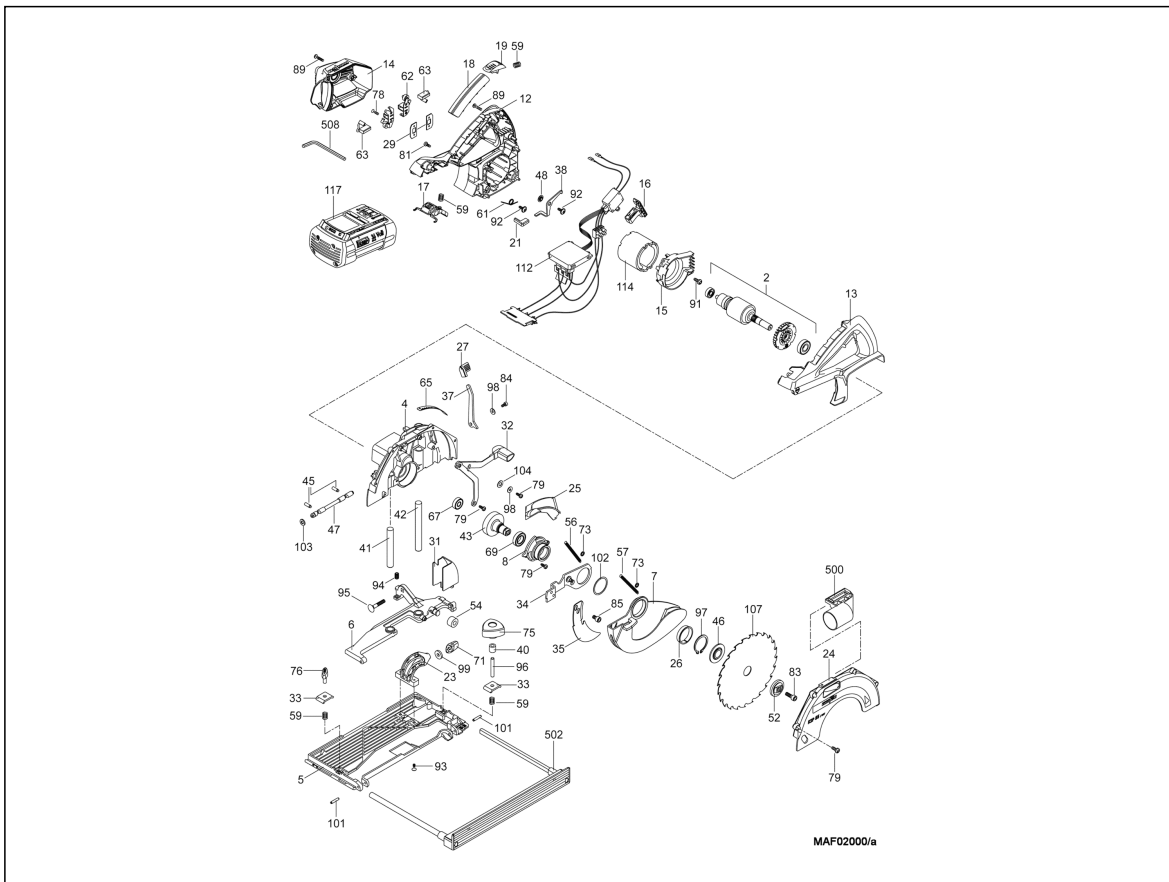

Portable Circular Saw KSP 55 / 36 V in MAFELL-MAX

hotspot	spare part number	EAN	name of spare part	price in €	Preis-schlüssel
2	088228	4032689183084		0,00	96
4	201438	4032689039503	Gear casing	0,00	33
5	201432	4032689042268	Base plate	0,00	29
6	204030	4032689149158		0,00	24
7	201439	4032689084121	Protective cover	0,00	25
8	200035	4032689038612	Gear casing cover	0,00	20
12	205761	4032689183312		0,00	96
13	205765	4032689183343		0,00	96
14	205763	4032689183329	Motor cover	0,00	96
15	205766	4032689183350	Air conducting ring	0,00	96
16	205390	4032689183299		0,00	96
17	205370	4032689183237	Locking lever	0,00	96
18	203877	4032689149097	Handle insert	0,00	8
19	205389	4032689183282		0,00	96
21	205767	4032689183367		0,00	96
23	200009	4032689086545	Segment for tilting	0,00	10
24	205391	4032689183305		0,00	96
25	200078	4032689000480	Cover	0,00	7
26	200048	4032689047287	Sleeve	0,00	3
27	202345	4032689051017	Cap	0,00	5
29	201872	4032689102412	Pad	0,00	2
31	200023	4032689057811	Sheet metal deflector	0,00	8
32	201442	4032689045269	Lever joint	0,00	11
33	200050	4032689092478	Clamping claws	0,00	3
34	201441	4032689090733	Riving knife/splitter support	0,00	13
35	202580	4032689090337	Riving knife/splitter	0,00	10
37	201433	4032689050799	Clamping lever	0,00	5
38	205764	4032689183336		0,00	96
40	039506	4032689019994	Spacer tube	0,00	3
41	202435	4032689035161	Guide column, short	0,00	12
42	202434	4032689035154	Guide column, long	0,00	13
43	205381	4032689183268		0,00	96
45	200034	4032689021256	Pressure bolt	0,00	4
46	200038	4032689030951	Flange, rear	0,00	15