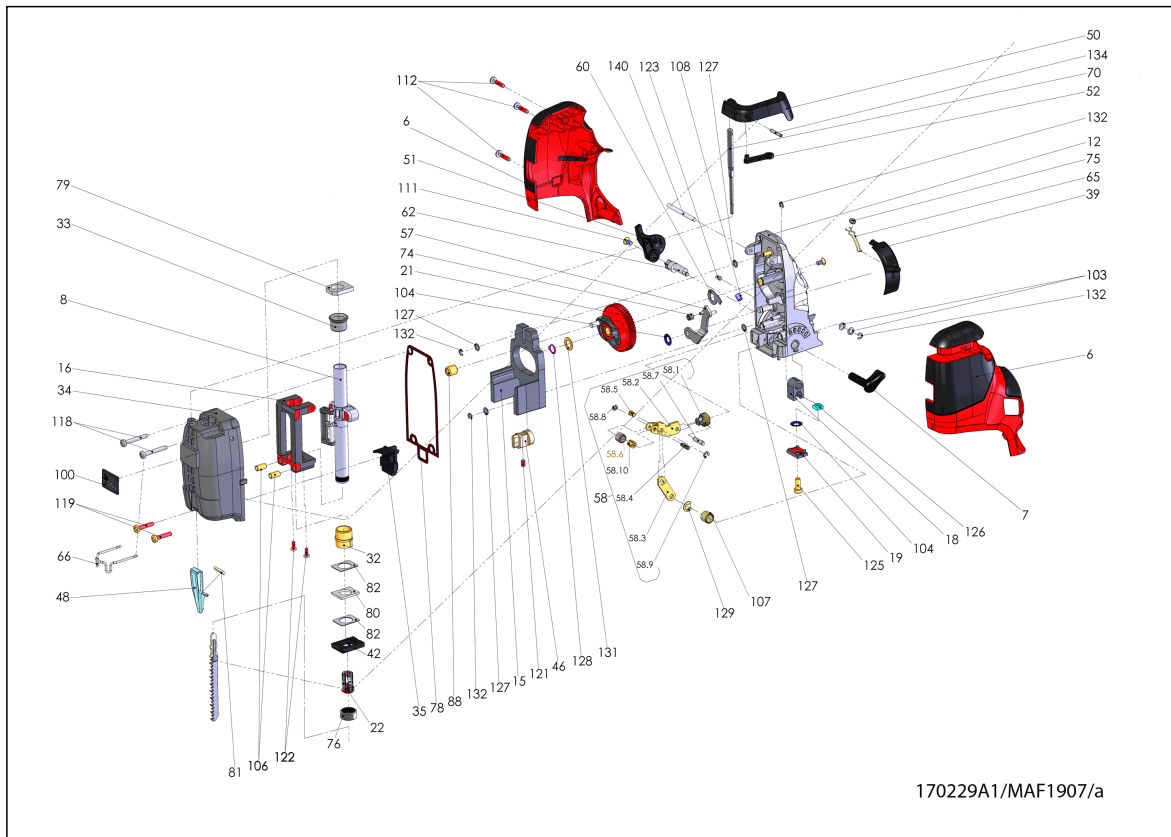

Präzisionsstichsäge P1 cc MaxiMAX im MAFELL-MAX

170229A2/MAF1908/a + MAF01909/a + MAF01910/a

Hotspot	Ersatzteilnr.	EAN	Ersatzteilname	Preis in	Preis- schlüssel
1	084594	4032689170411	Motorgehäuse mit Magnetkörper 230 V	0,00	31
1.1	203935	4032689170763	Motorgehäuse, leer	0,00	23
1.2	084547	4032689142470	Magnetkörper, gewickelt	0,00	25
1.3	203943	4032689170800	Schaltstange	0,00	7
2	088187	4032689170428	Anker ausgew. 230V	0,00	31
6	203938	4032689170787	Griffschalenpaar	0,00	20
7	203921	4032689170626	Schalthebel	0,00	11
8	205510	4032689174587	Hubstange mont.	0,00	36
9	204350	4032689171258	Grundplatte P1-GP	0,00	28
9.1	203905	4032689170473	Grundplatte	0,00	25
9.2	205506	4032689174563	Gleitsohle	0,00	16
9.3	005399	4032689087993	Senkschraube	0,00	1
12	205507	4032689174624	Getriebegehäuse	0,00	32
15	203909	4032689170503	Gegengewicht	0,00	17
16	203931	4032689170725	Schwinge	0,00	21
18	203966	4032689170978	Klemmstück	0,00	5
19	203959	4032689175409	Klemmplatte	0,00	6
21	203904	4032689170466	Zahnrad	0,00	28
22	203908	4032689176468	Aufnahme	0,00	17
32	203915	4032689170565	Buchse	0,00	13
33	203918	4032689170596	Buchse	0,00	8
34	203903	4032689170459	Getriebedeckel	0,00	14
35	203934	4032689170756	Verschluss	0,00	6
37	203964	4032689170961	Lüfter	0,00	8
38	203948	4032689170848	Motordeckel	0,00	12
39	203945	4032689170817	Einschalthebel	0,00	6
41	203942	4032689170794	Luftführungsring	0,00	9
42	203919	4032689170602	Dichtungsbecher	0,00	2
46	204877	4032689171340	Kulisse	0,00	13
48	203929	4032689170701	Schutzbügel	0,00	5
49	203924	4032689170657	Schleuderscheibe	0,00	3
50	203961	4032689170947	Spannhebel	0,00	6
51	203916	4032689170572	Klemmhebel	0,00	4