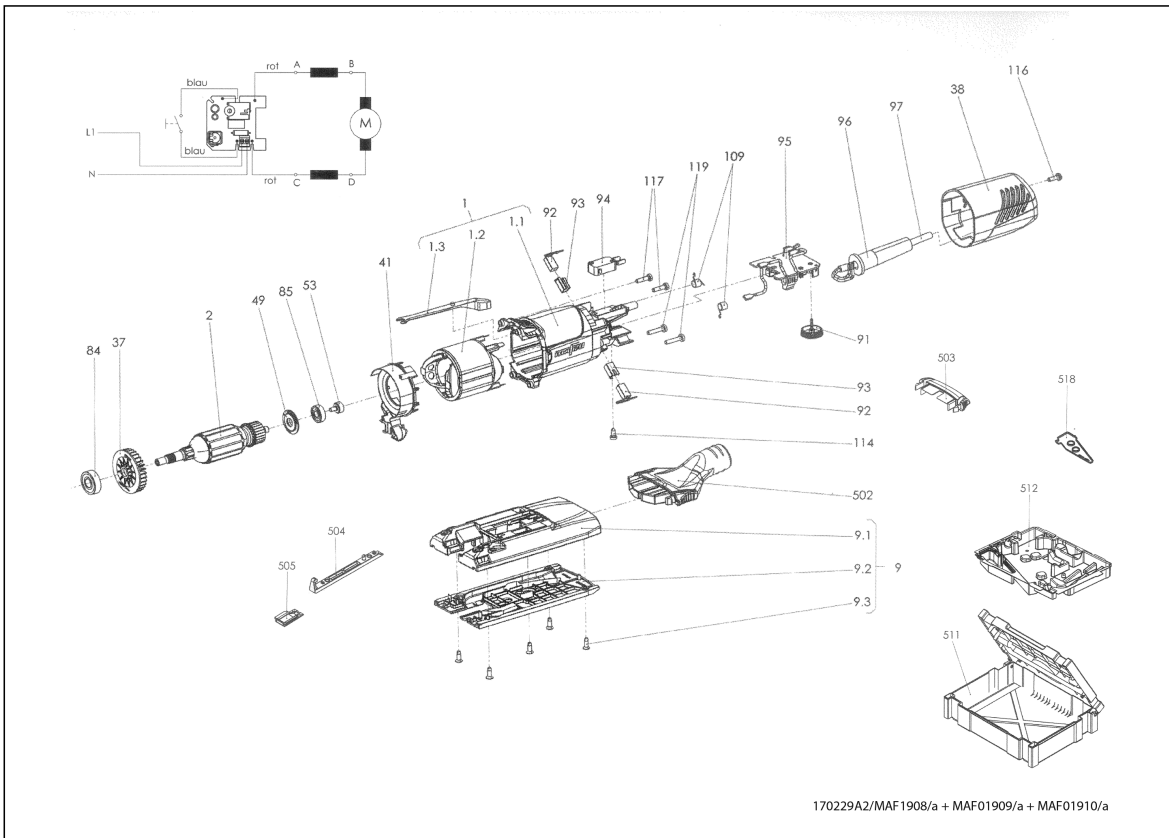

Präzisionsstichsäge P1 cc MaxiMAX im MAFELL-MAX

170229A2/MAF1908/a + MAF01909/a + MAF01910/a

Hotspot	Ersatzteilnr.	EAN	Ersatzteilname	Preis in	Preis- schlüssel
1	084594	4032689170411	Motorgehäuse mit Magnetkörper 230 V	0,00	31
1.1	203935	4032689170763	Motorgehäuse, leer	0,00	23
1.2	084547	4032689142470	Magnetkörper, gewickelt	0,00	25
1.3	203943	4032689170800	Schaltstange	0,00	7
2	088187	4032689170428	Anker ausgew. 230V	0,00	31
6	203938	4032689170787	Griffschalenpaar	0,00	20
7	203921	4032689170626	Schalthebel	0,00	11
8	205510	4032689174587	Hubstange mont.	0,00	36
9	204350	4032689171258	Grundplatte P1-GP	0,00	28
9.1	203905	4032689170473	Grundplatte	0,00	25
9.2	205506	4032689174563	Gleitsohle	0,00	16
9.3	005399	4032689087993	Senkschraube	0,00	1
12	205507	4032689174624	Getriebegehäuse	0,00	32
15	203909	4032689170503	Gegengewicht	0,00	17
16	203931	4032689170725	Schwinge	0,00	21
18	203966	4032689170978	Klemmstück	0,00	5
19	203959	4032689175409	Klemmplatte	0,00	6
21	203904	4032689170466	Zahnrad	0,00	28
22	203908	4032689176468	Aufnahme	0,00	17
32	203915	4032689170565	Buchse	0,00	13
33	203918	4032689170596	Buchse	0,00	8
34	203903	4032689170459	Getriebedeckel	0,00	14
35	203934	4032689170756	Verschluss	0,00	6
37	203964	4032689170961	Lüfter	0,00	8
38	203948	4032689170848	Motordeckel	0,00	12
39	203945	4032689170817	Einschalthebel	0,00	6
41	203942	4032689170794	Luftführungsring	0,00	9
42	203919	4032689170602	Dichtungsbecher	0,00	2
46	204877	4032689171340	Kulisse	0,00	13
48	203929	4032689170701	Schutzbügel	0,00	5
49	203924	4032689170657	Schleuderscheibe	0,00	3
50	203961	4032689170947	Spannhebel	0,00	6
51	203916	4032689170572	Klemmhebel	0,00	4

Hotspot	Ersatzteilnr.	EAN	Ersatzteilname	Preis in	Preis-schlüssel
512	095077	4032689170336	Kunststoffeinsatz für TK "MAX"	0,00	12
518	095160	4032689170343	Fachabdeckung	0,00	5

Kontakt

MAFELL AG

Beffendorfer Strasse 4
D-78727 Oberndorf / Neckar
Germany