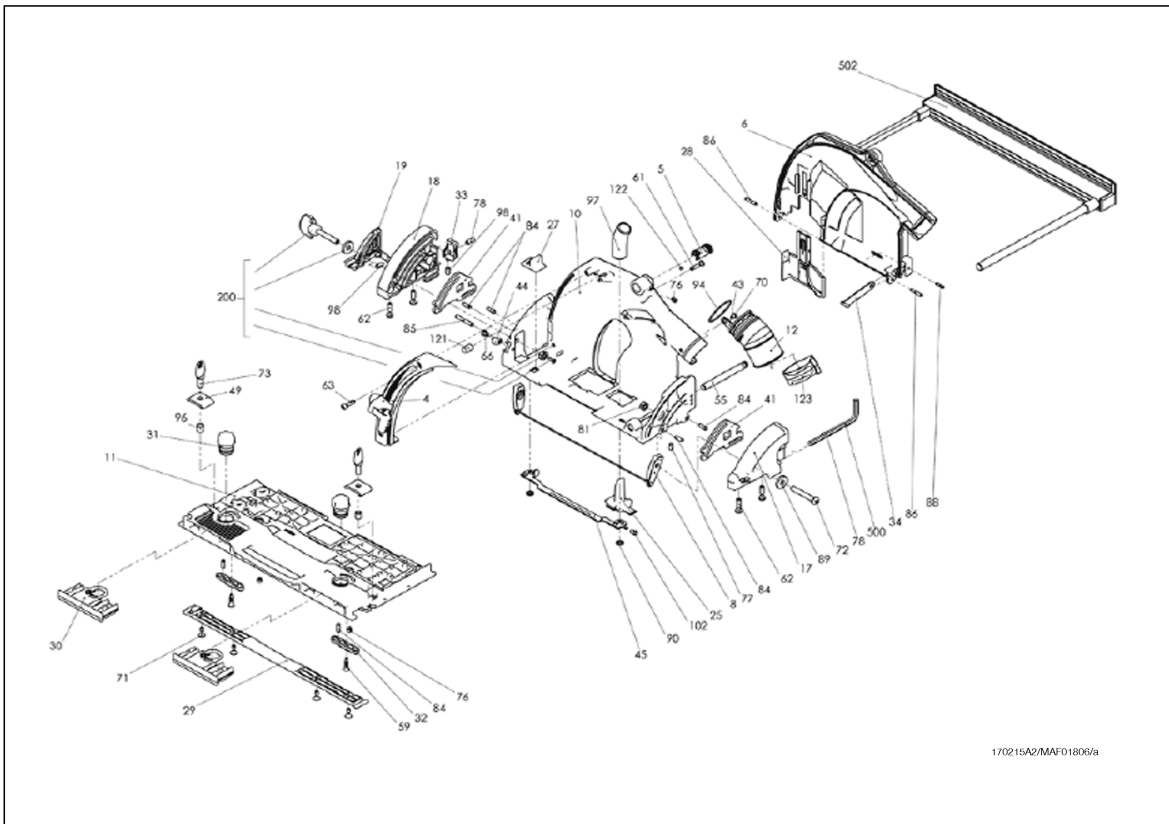

Plunge-cut saw MT 55 cc MidiMAX in the MAFELL-MAX

hotspot	spare part number	EAN	name of spare part	price in €	Preis-schlüssel
1	084620	4032689169606	Motor casing with inductor 230 V	0,00	98
1.1	204506	4032689169620	Motor casing, empty	0,00	22
1.2	084618	4032689165509	Inductor with coil 230 V	0,00	28
2	088208	4032689169613		0,00	36
3.1	063160	4032689132631	Brush holder	0,00	7
3.2	063164	4032689132709	Carbon brush with automatic cut-off	0,00	11
4	204487	4032689168524	Depth stop	0,00	17
5	204488	4032689168531		0,00	18
6	204523	4032689168791	Protective cover	0,00	31
7	204480	4032689168470	Gear casing	0,00	98
8	204859	4032689168395		0,00	14
10	204482	4032689168487		0,00	35
11	204389	4032689168418	Base plate	0,00	31
12	204485	4032689168500	Dust extraction connection	0,00	10
13	204486	4032689168517		0,00	11
14	204492	4032689168562		0,00	5
15	204493	4032689168579	Motor cover	0,00	13
16	204494	4032689168586		0,00	8
17	204495	4032689168593		0,00	9
18	204502	4032689168630		0,00	11
19	204504	4032689168654	Indicator	0,00	6
20	204507	4032689168678		0,00	9
21	204509	4032689168685		0,00	5
22	204510	4032689168692		0,00	8
23	204517	4032689168746	Fan	0,00	7
24	204518	4032689168753	Air conducting ring	0,00	8
25	204519	4032689168760	Spring guide	0,00	8
26	204522	4032689168784	Locking lever	0,00	5
27	204524	4032689168807		0,00	5
28	204529	4032689168814	Sliding cover	0,00	11
29	204861	4032689168821		0,00	10
30	204863	4032689168838		0,00	6
31	204864	4032689168890	Setting wheel	0,00	6