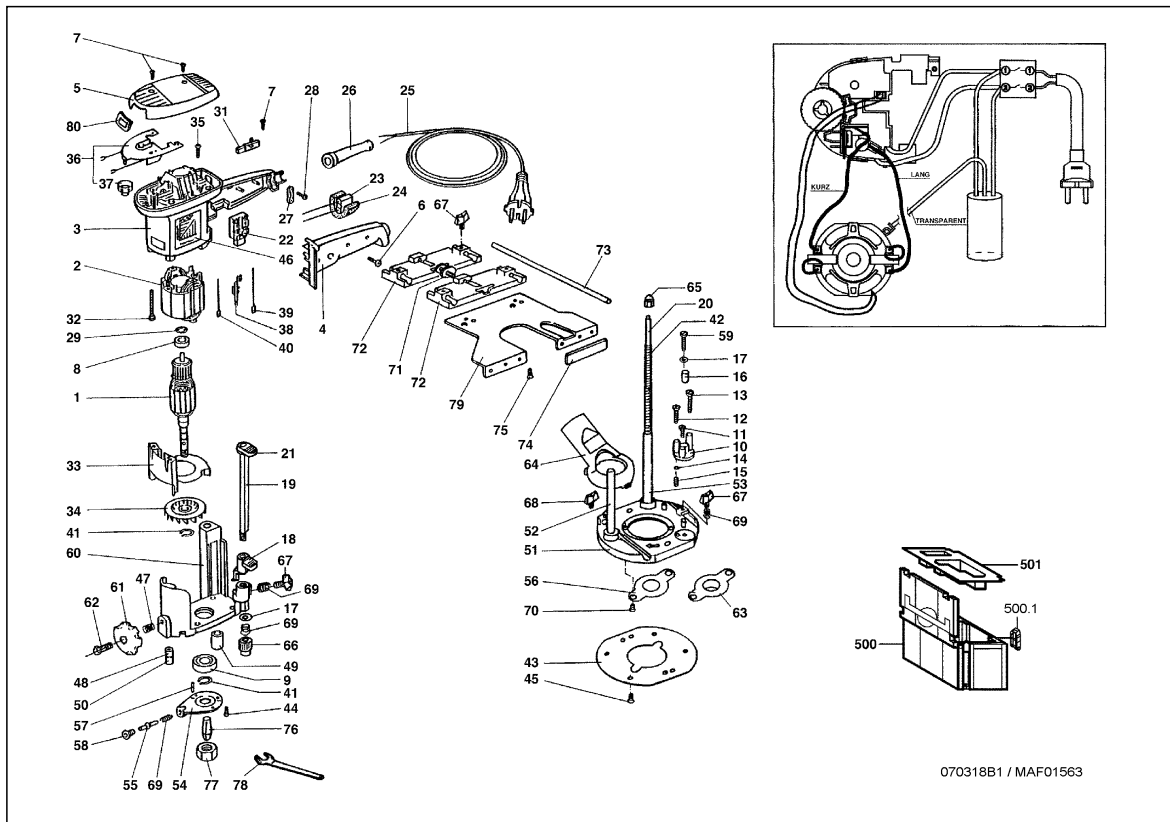

Hand Router LO 50 E in the MAFELL-MAX

hotspot	spare part number	EAN	name of spare part	price in €	Preis-schlüssel
1	088120	4032689003337	Armature, balanced	0,00	38
2	084442	4032689060569	Inductor with coil	0,00	28
3	076435	4032689063812	Motor casing, empty	0,00	23
4	076436	4032689041186	Handle cover	0,00	11
5	200685	4032689062976	Motor cover	0,00	12
6	055061	4032689058313	Cylindrical oval-head screw	0,00	1
7	055191	4032689058627	Cylindrical oval-head screw	0,00	2
8	006282	4032689053615	Grooved ball bearing	0,00	16
9	006231	4032689053493	Grooved ball bearing	0,00	18
10	200712	4032689005300	Stop plate	0,00	13
11	055181	4032689030500	Cheese-head screw	0,00	3
12	055182	4032689030517	Cheese-head screw	0,00	3
13	055183	4032689030524	Cheese-head screw	0,00	3
14	062066	4032689094793	Steel ball	0,00	2
15	066078	4032689021454	Pressure spring	0,00	3
16	200719	4032689016412	Bush	0,00	4
17	006101	4032689079219	Washer	0,00	1
18	200684	4032689117164	Indicator	0,00	7
19	200686	4032689099101	Depth stop	0,00	14
20	076438	4032689046907	Stroke limiter	0,00	10
21	038962	4032689041353	Handle tab	0,00	7
22	087456	4032689108513		0,00	11
23	076187	4032689097411	Interference suppression capacitor	0,00	7
24	076439	4032689062297	Moltopren strip	0,00	3
25	087323	4032689007199	Mains cable 4 m (13.1 ft)	0,00	21
26	076433	4032689048161	Cable protecting sleeve	0,00	3
27	076440	4032689048062	Cable clamp	0,00	2
28	055192	4032689058634	Cylindrical oval-head screw	0,00	2
29	061132	4032689028569	Federscheibe	0,00	2
31	063139	4032689051840	Carbon brush with automatic cut-off	0,00	14
32	055193	4032689058641	Oval-head screw	0,00	2
33	076443	4032689059792	Air conducting ring	0,00	8