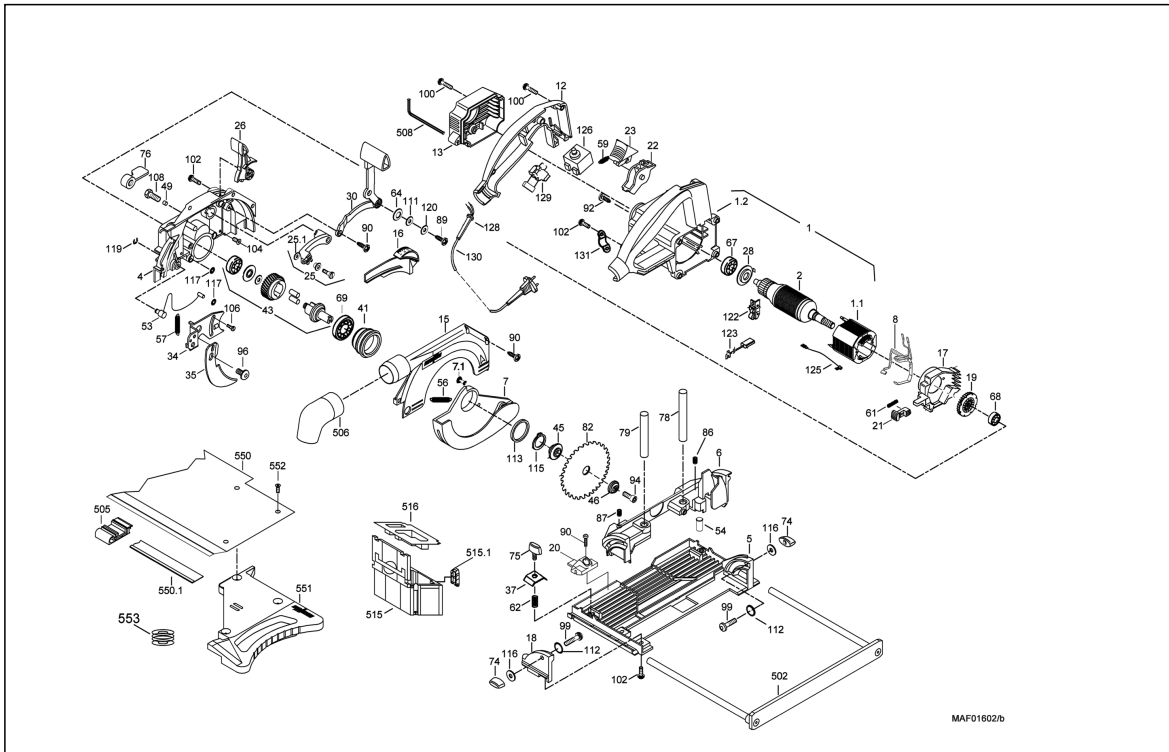

Kapp-Sägesystem KSS 300 MaxiMAX im MAFELL-MAX