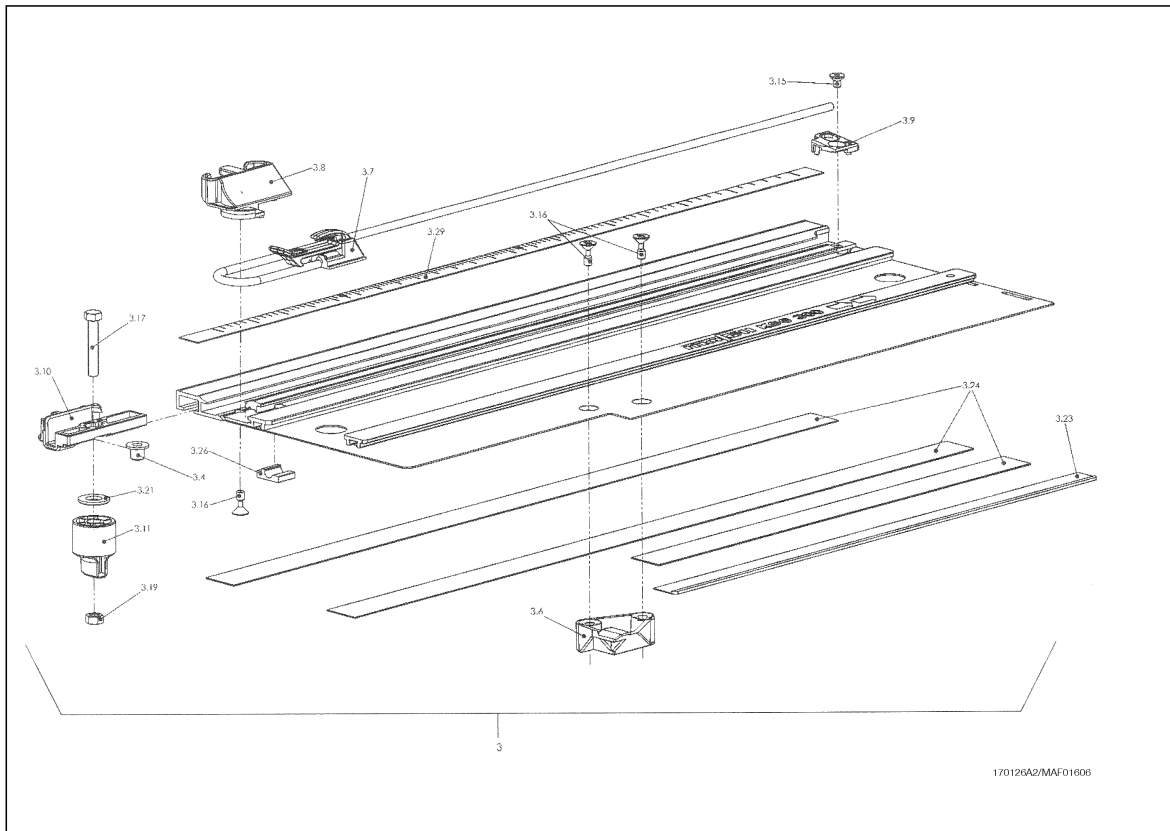

Kapp-Sägesystem KSS 300 MaxiMAX im MAFELL-MAX

Hotspot	Ersatzteilnr.	EAN	Ersatzteilname	Preis in	Preis-schlüssel
1	084548	4032689142760	Motorgehäuse mit Magnetkörper	0,00	30
1.1	084547	4032689142470	Magnetkörper, gewickelt	0,00	25
1.2	203196	4032689143064	Motorgehäuse, leer	0,00	20
2	088169	4032689142449	Anker, ausgewuchtet	0,00	31
3	204021	4032689153698	Führungseinrichtung	0,00	42
3.10	203987	4032689150376	Zeiger	0,00	5
3.11	203988	4032689150369	Anschlag	0,00	5
3.15	053033	4032689153629	Senkschraube	0,00	1
3.16	053029	4032689127781	Senkschraube	0,00	2
3.17	005688	4032689114705	Sechskantschraube	0,00	2
3.19	005915	4032689113814	Sechskantmutter	0,00	1
3.21	006102	4032689079233	Scheibe	0,00	1
3.23	204371	4032689154114	Spanreisschutz	0,00	10
3.24	204370	4032689154107	Haftbelag verp.	0,00	17
3.26	204226	4032689153599	Puffer	0,00	3
3.29	204225	4032689153582	Skala	0,00	7
3.4	204237	4032689151984	Hülse	0,00	5
3.6	204019	4032689153681	Anschlag	0,00	4
3.7	204234	4032689154091	Polyethylenseil verp.	0,00	11
3.8	204227	4032689153742	Abdeckung	0,00	4
3.9	204022	4032689153704	Endkappe	0,00	4
4	203185	4032689142982	Getriebegehäuse	0,00	31
5	204018	4032689153674	Grundplatte	0,00	29
6	203172	4032689142869	Schwenkteil	0,00	24
7	203170	4032689142845	Schutzhaube	0,00	22
7.1	058068	4032689048840	Kerbnagel	0,00	1
8	077174	4032689177991	Regelmodul	0,00	20
12	203190	4032689143033	Griffschale	0,00	12
13	203189	4032689143026	Motordeckel	0,00	8
15	204231	4032689153759	Schutzhaube	0,00	12
16	203179	4032689142937	Abdeckung	0,00	9
17	203184	4032689142975	Lufführungsring	0,00	7
18	203183	4032689142968	Lagerbock	0,00	7
19	203182	4032689142951	Lüfter	0,00	7