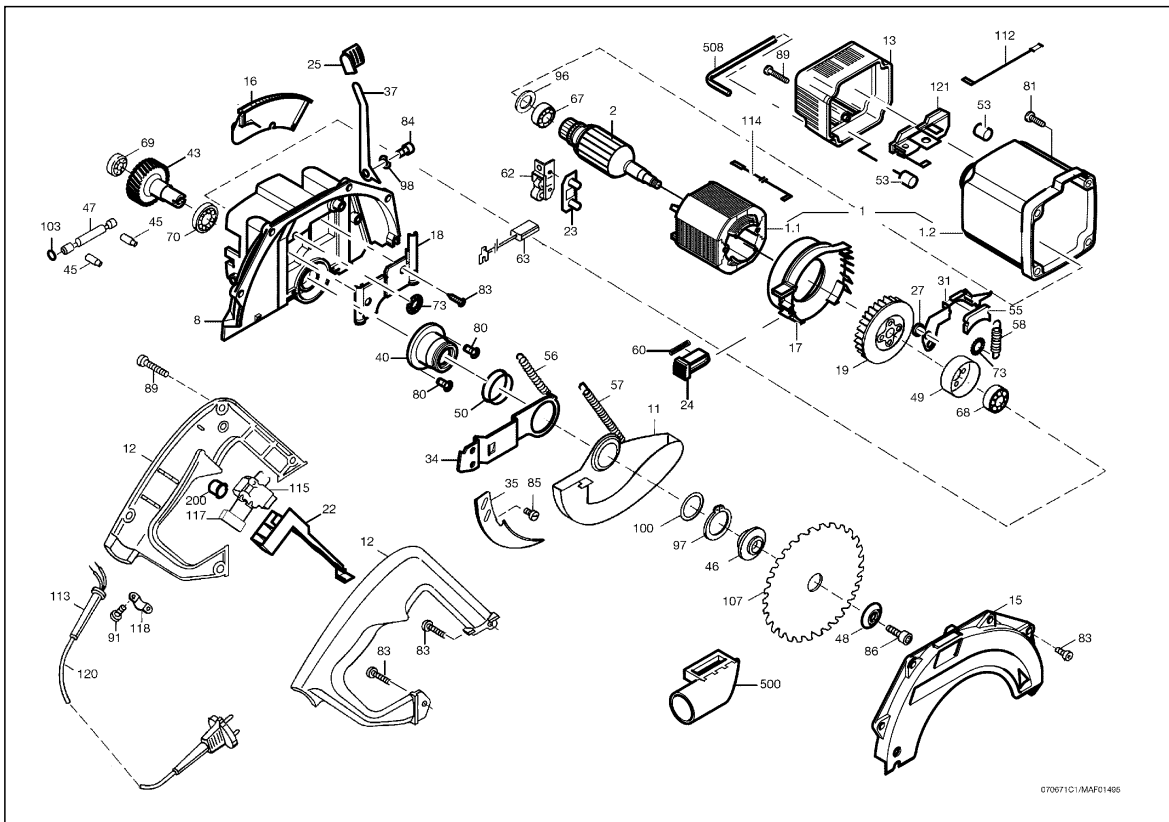

Portable Circular Saw KSP 85 Fc

070671C2MAF30255

hotspot	spare part number	EAN	name of spare part	price in €	Preis-schlüssel
1	084596	4032689160122	Motor casing with inductor 230 V	0,00	35
1.1	084590	4032689160061	Inductor 230 V	0,00	30
1.2	204223	4032689151236	Motor casing, empty	0,00	24
2	088189	4032689160085	Armature, balanced	0,00	38
8	202331	4032689039459	Gear casing	0,00	35
9	202333	4032689042527	Base plate	0,00	32
10	202335	4032689086811	Tilting support	0,00	25
11	202337	4032689084046	Protective cover	0,00	28
12	202741	4032689041773	Handle shells (pair)	0,00	17
13	203119	4032689128511	Motor cover	0,00	12
14	201856	4032689086613	Segment for tilting	0,00	12
15	202341	4032689084480	Protective cover	0,00	18
16	202342	4032689089744	Skale	0,00	8
17	202346	4032689059884	Air conducting ring	0,00	11
18	201453	4032689128474	Cover	0,00	7
19	202348	4032689059471	Fan	0,00	7
20	202344	4032689098524	Plunge lever handle	0,00	5
21	034730	4032689067841	Mushroom-shaped handle	0,00	8
22	202343	4032689077239	Switch trigger	0,00	7
23	202357	4032689047522	Insulating plate	0,00	2
24	202202	4032689008271	Locking bolt	0,00	4
25	202345	4032689051017	Cap	0,00	5
26	202470	4032689085364		0,00	5
27	202374	4032689079479	Washer	0,00	2
30	203123	4032689128498	Lever joint	0,00	13
31	202347	4032689015866	Brake lever	0,00	4
33	200050	4032689092478	Clamping claws	0,00	3
34	202465	4032689090726	Riving knife/splitter support	0,00	13
35	202464	4032689090573	Riving knife/splitter	0,00	13
37	202375	4032689050928	Clamping lever	0,00	5
40	202349	4032689055879	Bearing cover	0,00	19
41	202359	4032689035130	Guide column, long	0,00	14
42	202360	4032689035147	Guide column, short	0,00	13
43	202466	4032689076195	Saw shaft	0,00	28