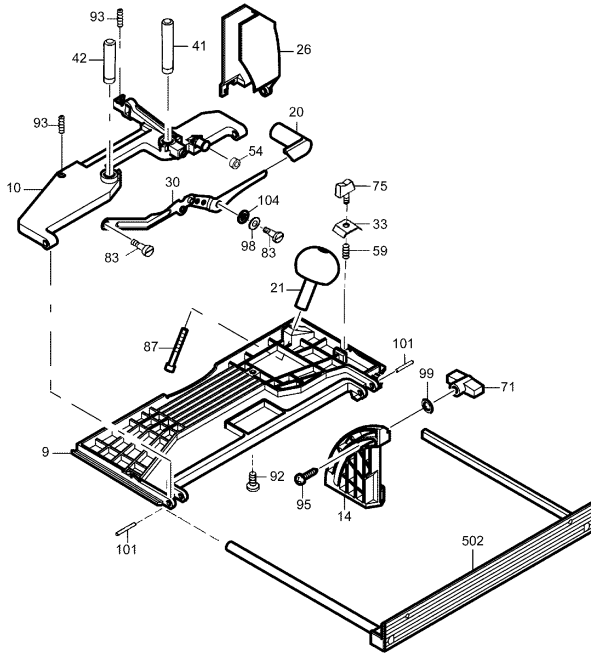

070671C2MAF30255

hotspot	spare part number	EAN	name of spare part	price in €	Preis-schlüssel
1	084596	4032689160122	Motor casing with inductor 230 V	0,00	35
1.1	084590	4032689160061	Inductor 230 V	0,00	30
1.2	204223	4032689151236	Motor casing, empty	0,00	24
2	088189	4032689160085	Armature, balanced	0,00	38
8	202331	4032689039459	Gear casing	0,00	35
9	202333	4032689042527	Base plate	0,00	32
10	202335	4032689086811	Tilting support	0,00	25
11	202337	4032689084046	Protective cover	0,00	28
12	202741	4032689041773	Handle shells (pair)	0,00	17
13	203119	4032689128511	Motor cover	0,00	12
14	201856	4032689086613	Segment for tilting	0,00	12
15	202341	4032689084480	Protective cover	0,00	18
16	202342	4032689089744	Skale	0,00	8
17	202346	4032689059884	Air conducting ring	0,00	11
18	201453	4032689128474	Cover	0,00	7
19	202348	4032689059471	Fan	0,00	7
20	202344	4032689098524	Plunge lever handle	0,00	5
21	034730	4032689067841	Mushroom-shaped handle	0,00	8
22	202343	4032689077239	Switch trigger	0,00	7
23	202357	4032689047522	Insulating plate	0,00	2
24	202202	4032689008271	Locking bolt	0,00	4
25	202345	4032689051017	Cap	0,00	5
26	202470	4032689085364		0,00	5
27	202374	4032689079479	Washer	0,00	2
30	203123	4032689128498	Lever joint	0,00	13
31	202347	4032689015866	Brake lever	0,00	4
33	200050	4032689092478	Clamping claws	0,00	3
34	202465	4032689090726	Riving knife/splitter support	0,00	13
35	202464	4032689090573	Riving knife/splitter	0,00	13
37	202375	4032689050928	Clamping lever	0,00	5
40	202349	4032689055879	Bearing cover	0,00	19
41	202359	4032689035130	Guide column, long	0,00	14
42	202360	4032689035147	Guide column, short	0,00	13
43	202466	4032689076195	Saw shaft	0,00	28