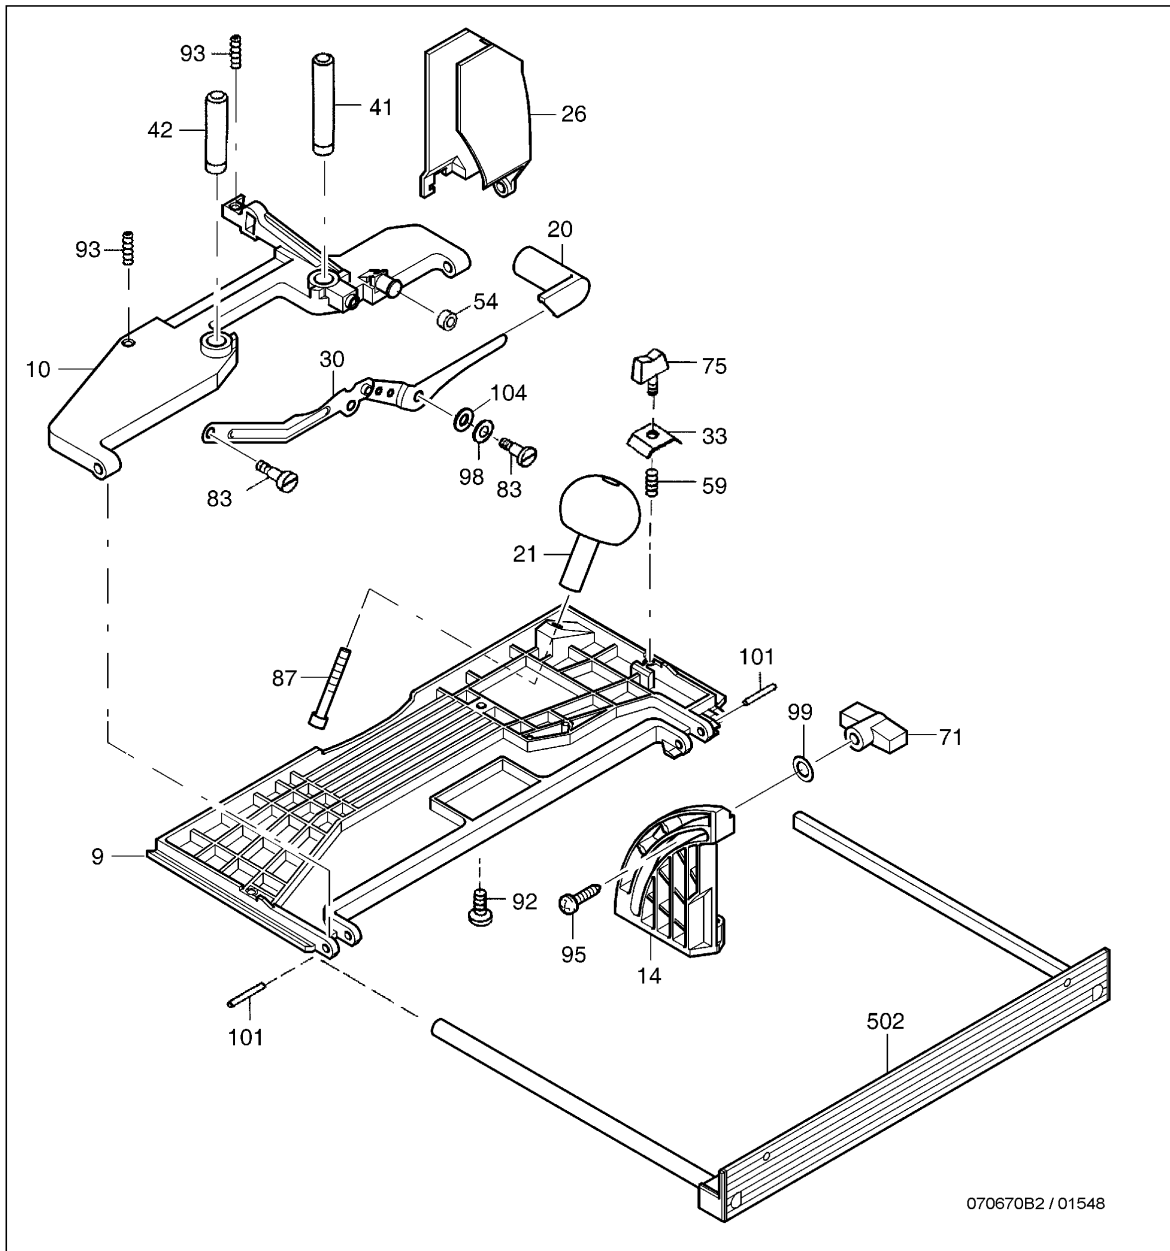

Portable Circular Saw KSP 65 F

hotspot	spare part number	EAN	name of spare part	price in €	Preis-schlüssel
1	084482	4032689063621	Motor casing with inductor	0,00	37
1.1	084504	4032689060897	Inductor with coil	0,00	33
1.2	203460	4032689139500	Motor casing, empty	0,00	24
2	088138	4032689003702	Armature, balanced	0,00	39
8	202331	4032689039459	Gear casing	0,00	35
9	202333	4032689042527	Base plate	0,00	32
10	202335	4032689086811	Tilting support	0,00	25
11	202753	4032689084138	Protective cover	0,00	28
12	202741	4032689041773	Handle shells (pair)	0,00	17
13	203119	4032689128511	Motor cover	0,00	12
14	201856	4032689086613	Segment for tilting	0,00	12
15	202756	4032689083537	Protective cover	0,00	18
16	202757	4032689089614	Skale	0,00	8
17	202346	4032689059884	Air conducting ring	0,00	11
18	201453	4032689128474	Cover	0,00	7
19	202348	4032689059471	Fan	0,00	7
20	202344	4032689098524	Plunge lever handle	0,00	5
21	034730	4032689067841	Mushroom-shaped handle	0,00	8
22	202343	4032689077239	Switch trigger	0,00	7
23	202357	4032689047522	Insulating plate	0,00	2
24	202202	4032689008271	Locking bolt	0,00	4
25	202345	4032689051017	Cap	0,00	5
26	202470	4032689085364		0,00	5
27	202374	4032689079479	Washer	0,00	2
30	203122	4032689128481	Lever joint	0,00	13
31	202347	4032689015866	Brake lever	0,00	4
33	200050	4032689092478	Clamping claws	0,00	3
34	202465	4032689090726	Riving knife/splitter support	0,00	13
35	202755	4032689090344	Riving knife/splitter	0,00	13
37	202375	4032689050928	Clamping lever	0,00	5
40	202349	4032689055879	Bearing cover	0,00	19
41	202359	4032689035130	Guide column, long	0,00	14
42	202360	4032689035147	Guide column, short	0,00	13
43	202466	4032689076195	Saw shaft	0,00	28