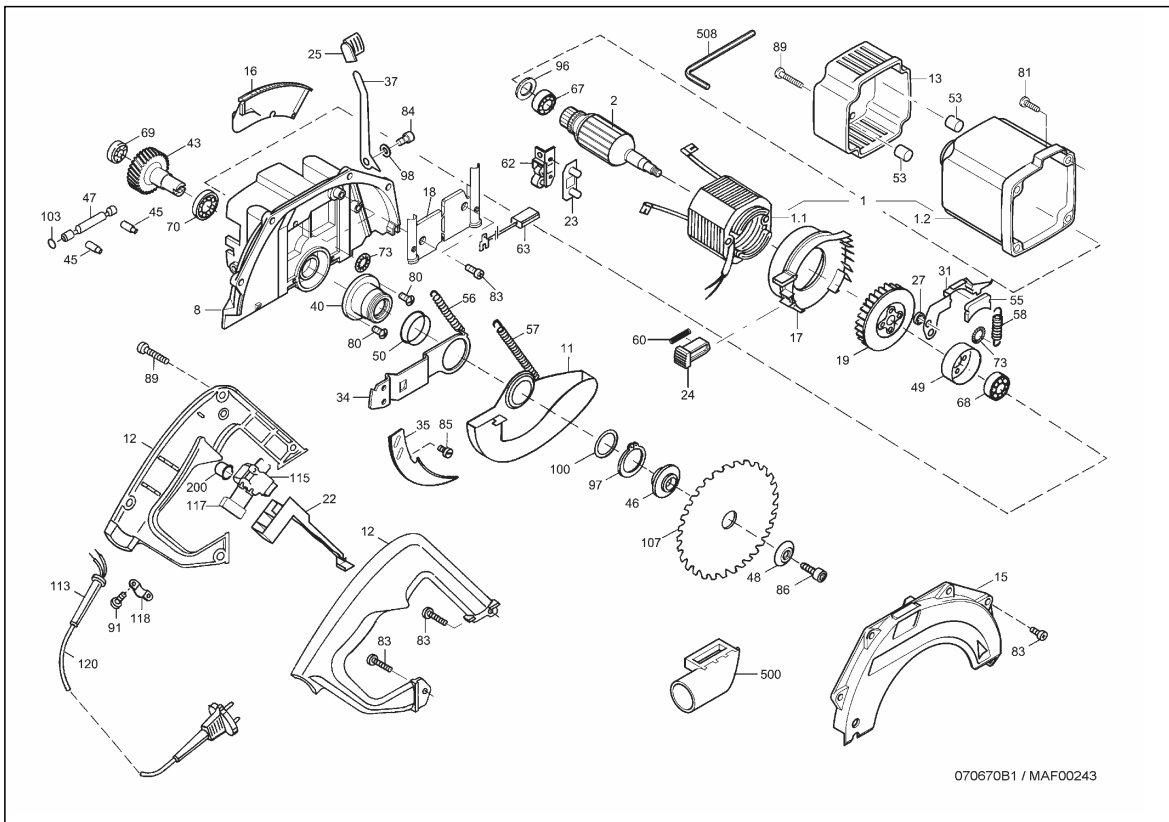

Portable Circular Saw KSP 65 F

hotspot	spare part number	EAN	name of spare part	price in €	Preis-schlüssel
1	084482	4032689063621	Motor casing with inductor	0,00	37
1.1	084504	4032689060897	Inductor with coil	0,00	33
1.2	203460	4032689139500	Motor casing, empty	0,00	24
2	088138	4032689003702	Armature, balanced	0,00	39
8	202331	4032689039459	Gear casing	0,00	35
9	202333	4032689042527	Base plate	0,00	32
10	202335	4032689086811	Tilting support	0,00	25
11	202753	4032689084138	Protective cover	0,00	28
12	202741	4032689041773	Handle shells (pair)	0,00	17
13	203119	4032689128511	Motor cover	0,00	12
14	201856	4032689086613	Segment for tilting	0,00	12
15	202756	4032689083537	Protective cover	0,00	18
16	202757	4032689089614	Skale	0,00	8
17	202346	4032689059884	Air conducting ring	0,00	11
18	201453	4032689128474	Cover	0,00	7
19	202348	4032689059471	Fan	0,00	7
20	202344	4032689098524	Plunge lever handle	0,00	5
21	034730	4032689067841	Mushroom-shaped handle	0,00	8
22	202343	4032689077239	Switch trigger	0,00	7
23	202357	4032689047522	Insulating plate	0,00	2
24	202202	4032689008271	Locking bolt	0,00	4
25	202345	4032689051017	Cap	0,00	5
26	202470	4032689085364		0,00	5
27	202374	4032689079479	Washer	0,00	2
30	203122	4032689128481	Lever joint	0,00	13
31	202347	4032689015866	Brake lever	0,00	4
33	200050	4032689092478	Clamping claws	0,00	3
34	202465	4032689090726	Riving knife/splitter support	0,00	13
35	202755	4032689090344	Riving knife/splitter	0,00	13
37	202375	4032689050928	Clamping lever	0,00	5
40	202349	4032689055879	Bearing cover	0,00	19
41	202359	4032689035130	Guide column, long	0,00	14
42	202360	4032689035147	Guide column, short	0,00	13
43	202466	4032689076195	Saw shaft	0,00	28