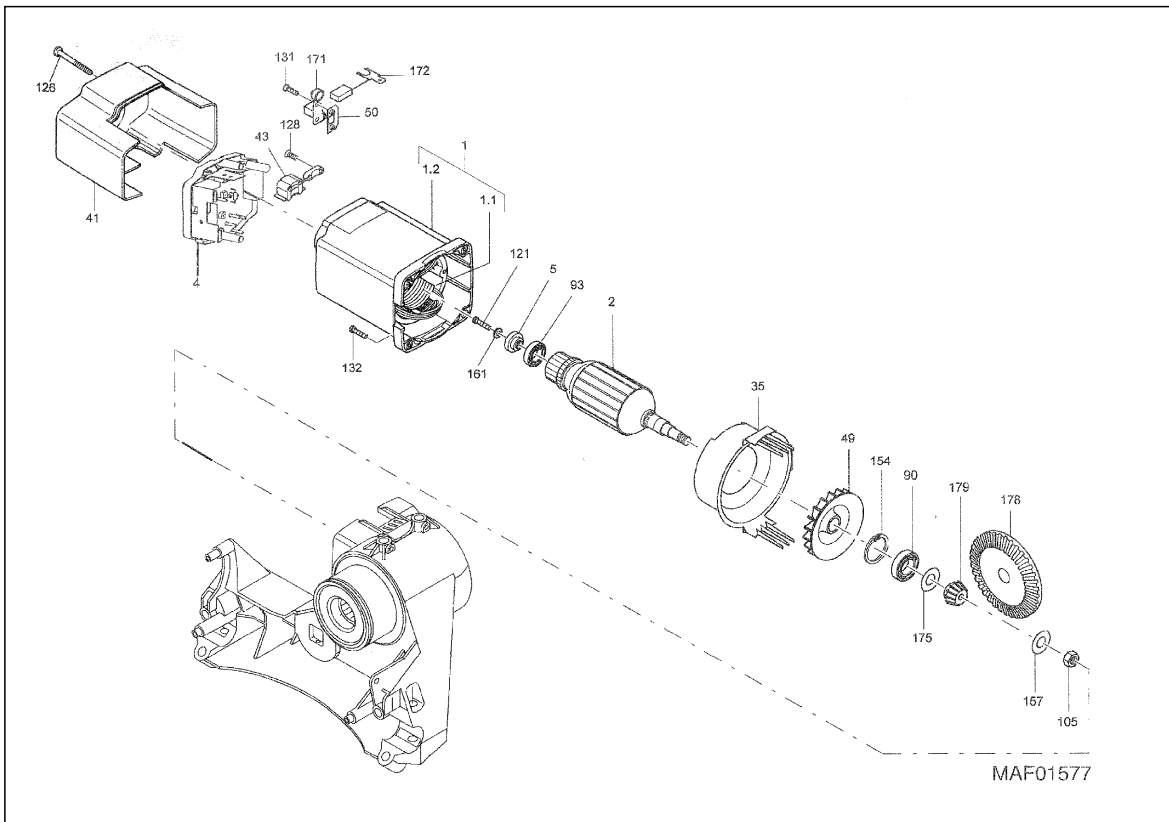

Pull-Push Saw ERIKA 85 Ec

hotspot	spare part number	EAN	name of spare part	price in €	Preis-schlüssel
1	084598	4032689160320	Motor casing with inductor 230 V	0,00	40
1.1	084623	4032689161679	Inductor 230 V	0,00	36
1.2	203810	4032689146522	Motor casing, empty	0,00	26
2	088193	4032689160245		0,00	41
3	201019	4032689084930	Protective cover	0,00	18
4	077058	4032689160542	Control module	0,00	41
5	038975	4032689098470	Tachometer carrier	0,00	14
6	203254	4032689134802	Table	0,00	53
6.2	202662	4032689126302	Front ledge	0,00	19
6.3	202653	4032689126265	Edge protection, right	0,00	5
6.4	202652	4032689126258	Edge protection, left	0,00	5
6.5	055157	4032689058054	Self-tapping oval-head screw	0,00	1
6.6	202687	4032689126500	Skale	0,00	8
7	039803	4032689070087	Click-in bracket	0,00	17
8	202655	4032689125855	Tubular frame, front	0,00	38
8.10	204651	4032689162164	Stop plate	0,00	10
8.1.1	203572	4032689145433	Supporting leg	0,00	10
8.1.2	066138	4032689127019	Retracting spring	0,00	7
8.1.1	058005	4032689120713	cylindrical pin	0,00	3
8.2	204542	4032689159973	Leg	0,00	14
8.3	204540	4032689159959		0,00	13
8.4	204541	4032689159980		0,00	13
8.7	006621	4032689162140	Pressure spring	0,00	3
8.8	006622	4032689162157	Pressure spring	0,00	3
8.9	005833	4032689093093	Spring dowel sleeve	0,00	1
9	202656	4032689125862	Tubular frame, rear	0,00	35
9.1	066137	4032689127002	Retracting spring	0,00	8
12	202644	4032689126203	Front plate	0,00	47
13	202645	4032689126210	Rear plate	0,00	47
14	203258	4032689134826	Gear casing	0,00	48
15	202612	4032689125978	Height adjustment casing	0,00	28
16	202609	4032689125954	Bearing cover	0,00	28
17	202614	4032689125985	Belt disk	0,00	22
18	202616	4032689125992	Belt disk	0,00	22