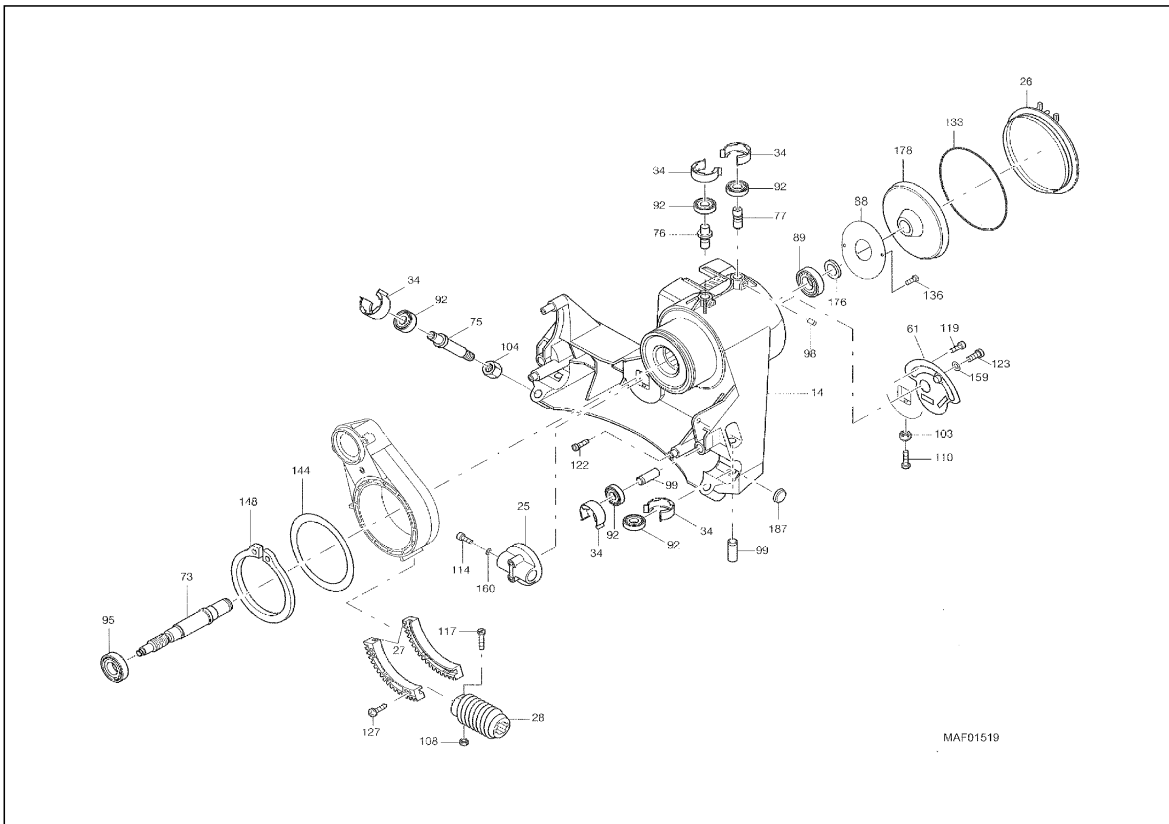

Pull-Push Saw ERIKA 85 Ec

hotspot	spare part number	EAN	name of spare part	price in €	Preis-schlüssel
1	084598	4032689160320	Motor casing with inductor 230 V	0,00	40
1.1	084623	4032689161679	Inductor 230 V	0,00	36
1.2	203810	4032689146522	Motor casing, empty	0,00	26
2	088193	4032689160245		0,00	41
3	201019	4032689084930	Protective cover	0,00	18
4	077058	4032689160542	Control module	0,00	41
5	038975	4032689098470	Tachometer carrier	0,00	14
6	203254	4032689134802	Table	0,00	53
6.2	202662	4032689126302	Front ledge	0,00	19
6.3	202653	4032689126265	Edge protection, right	0,00	5
6.4	202652	4032689126258	Edge protection, left	0,00	5
6.5	055157	4032689058054	Self-tapping oval-head screw	0,00	1
6.6	202687	4032689126500	Skale	0,00	8
7	039803	4032689070087	Click-in bracket	0,00	17
8	202655	4032689125855	Tubular frame, front	0,00	38
8.10	204651	4032689162164	Stop plate	0,00	10
8.1.1	203572	4032689145433	Supporting leg	0,00	10
8.1.2	066138	4032689127019	Retracting spring	0,00	7
8.1.1	058005	4032689120713	cylindrical pin	0,00	3
8.2	204542	4032689159973	Leg	0,00	14
8.3	204540	4032689159959		0,00	13
8.4	204541	4032689159980		0,00	13
8.7	006621	4032689162140	Pressure spring	0,00	3
8.8	006622	4032689162157	Pressure spring	0,00	3
8.9	005833	4032689093093	Spring dowel sleeve	0,00	1
9	202656	4032689125862	Tubular frame, rear	0,00	35
9.1	066137	4032689127002	Retracting spring	0,00	8
12	202644	4032689126203	Front plate	0,00	47
13	202645	4032689126210	Rear plate	0,00	47
14	203258	4032689134826	Gear casing	0,00	48
15	202612	4032689125978	Height adjustment casing	0,00	28
16	202609	4032689125954	Bearing cover	0,00	28
17	202614	4032689125985	Belt disk	0,00	22
18	202616	4032689125992	Belt disk	0,00	22