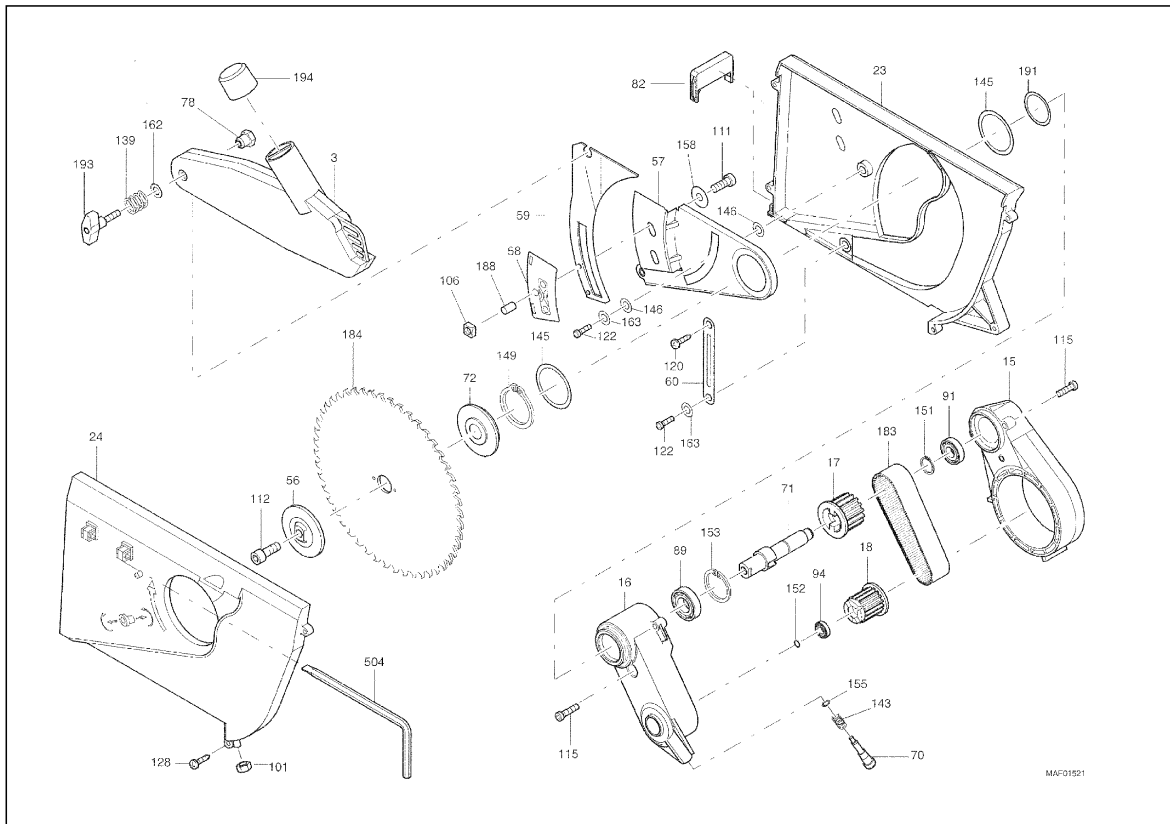

Pull-Push Saw ERIKA 85 Ec

hotspot	spare part number	EAN	name of spare part	price in €	Preis-schlüssel
1	084598	4032689160320	Motor casing with inductor 230 V	0,00	40
1.1	084623	4032689161679	Inductor 230 V	0,00	36
1.2	203810	4032689146522	Motor casing, empty	0,00	26
2	088193	4032689160245		0,00	41
3	201019	4032689084930	Protective cover	0,00	18
4	077058	4032689160542	Control module	0,00	41
5	038975	4032689098470	Tachometer carrier	0,00	14
6	203254	4032689134802	Table	0,00	53
6.2	202662	4032689126302	Front ledge	0,00	19
6.3	202653	4032689126265	Edge protection, right	0,00	5
6.4	202652	4032689126258	Edge protection, left	0,00	5
6.5	055157	4032689058054	Self-tapping oval-head screw	0,00	1
6.6	202687	4032689126500	Skale	0,00	8
7	039803	4032689070087	Click-in bracket	0,00	17
8	202655	4032689125855	Tubular frame, front	0,00	38
8.10	204651	4032689162164	Stop plate	0,00	10
8.1.1	203572	4032689145433	Supporting leg	0,00	10
8.1.2	066138	4032689127019	Retracting spring	0,00	7
8.1.1	058005	4032689120713	cylindrical pin	0,00	3
8.2	204542	4032689159973	Leg	0,00	14
8.3	204540	4032689159959		0,00	13
8.4	204541	4032689159980		0,00	13
8.7	006621	4032689162140	Pressure spring	0,00	3
8.8	006622	4032689162157	Pressure spring	0,00	3
8.9	005833	4032689093093	Spring dowel sleeve	0,00	1
9	202656	4032689125862	Tubular frame, rear	0,00	35
9.1	066137	4032689127002	Retracting spring	0,00	8
12	202644	4032689126203	Front plate	0,00	47
13	202645	4032689126210	Rear plate	0,00	47
14	203258	4032689134826	Gear casing	0,00	48
15	202612	4032689125978	Height adjustment casing	0,00	28
16	202609	4032689125954	Bearing cover	0,00	28
17	202614	4032689125985	Belt disk	0,00	22
18	202616	4032689125992	Belt disk	0,00	22