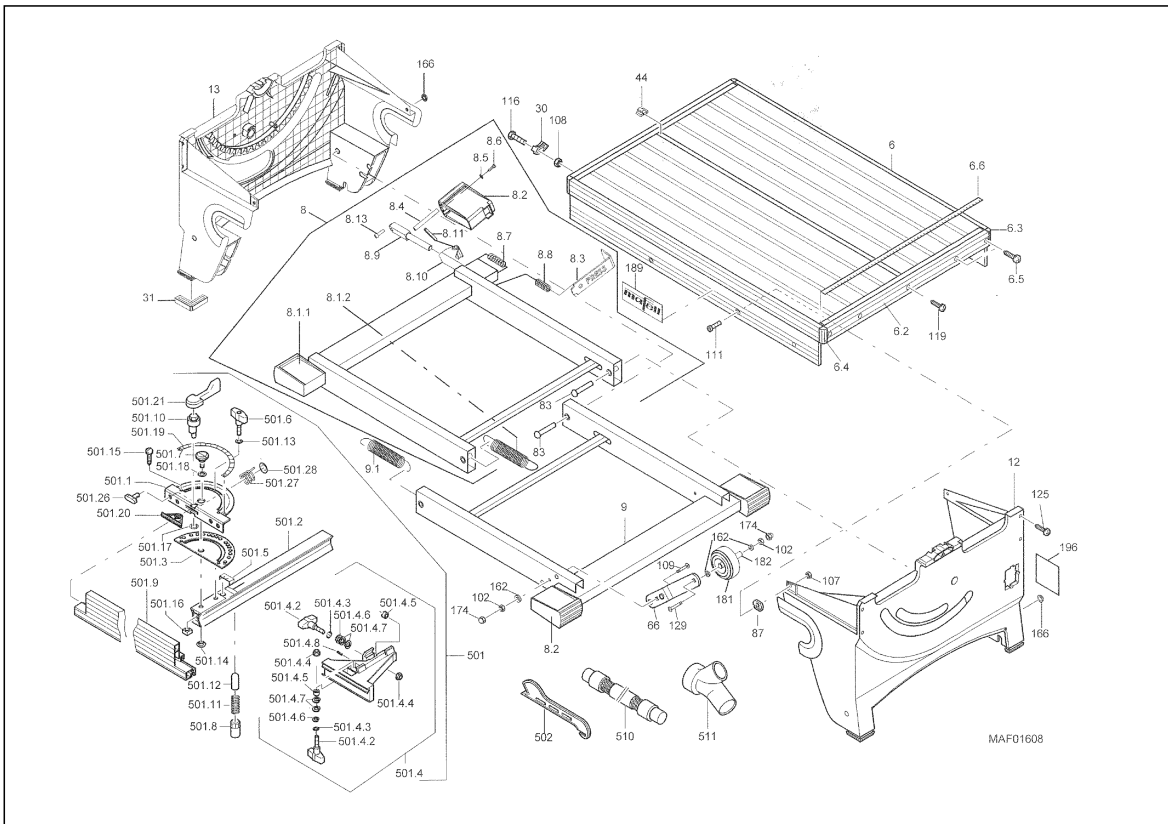

Pull-Push Saw ERIKA 85 Ec

hotspot	spare part number	EAN	name of spare part	price in €	Preis-schlüssel
1	084598	4032689160320	Motor casing with inductor 230 V	0,00	40
1.1	084623	4032689161679	Inductor 230 V	0,00	36
1.2	203810	4032689146522	Motor casing, empty	0,00	26
2	088193	4032689160245		0,00	41
3	201019	4032689084930	Protective cover	0,00	18
4	077058	4032689160542	Control module	0,00	41
5	038975	4032689098470	Tachometer carrier	0,00	14
6	203254	4032689134802	Table	0,00	53
6.2	202662	4032689126302	Front ledge	0,00	19
6.3	202653	4032689126265	Edge protection, right	0,00	5
6.4	202652	4032689126258	Edge protection, left	0,00	5
6.5	055157	4032689058054	Self-tapping oval-head screw	0,00	1
6.6	202687	4032689126500	Skale	0,00	8
7	039803	4032689070087	Click-in bracket	0,00	17
8	202655	4032689125855	Tubular frame, front	0,00	38
8.10	204651	4032689162164	Stop plate	0,00	10
8.1.1	203572	4032689145433	Supporting leg	0,00	10
8.1.2	066138	4032689127019	Retracting spring	0,00	7
8.1.1	058005	4032689120713	cylindrical pin	0,00	3
8.2	204542	4032689159973	Leg	0,00	14
8.3	204540	4032689159959		0,00	13
8.4	204541	4032689159980		0,00	13
8.7	006621	4032689162140	Pressure spring	0,00	3
8.8	006622	4032689162157	Pressure spring	0,00	3
8.9	005833	4032689093093	Spring dowel sleeve	0,00	1
9	202656	4032689125862	Tubular frame, rear	0,00	35
9.1	066137	4032689127002	Retracting spring	0,00	8
12	202644	4032689126203	Front plate	0,00	47
13	202645	4032689126210	Rear plate	0,00	47
14	203258	4032689134826	Gear casing	0,00	48
15	202612	4032689125978	Height adjustment casing	0,00	28
16	202609	4032689125954	Bearing cover	0,00	28
17	202614	4032689125985	Belt disk	0,00	22
18	202616	4032689125992	Belt disk	0,00	22