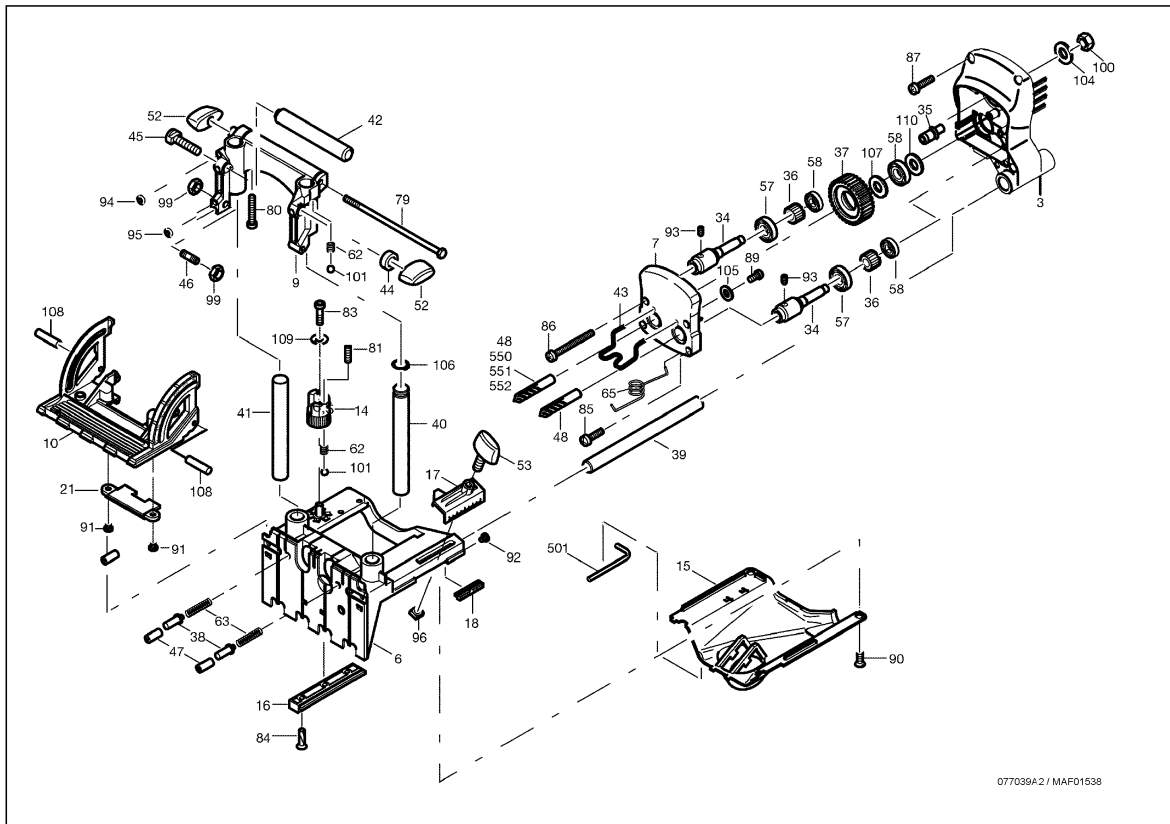

hotspot	spare part number	EAN	name of spare part	price in €	Preis-schlüssel
1	084563	4032689143378	Motor casing with inductor	0,00	31
1.1	203454	4032689145365	Motor casing	0,00	20
2	088172	4032689142432	Armature, balanced	0,00	32
3	203472	4032689143576	Gear casing	0,00	29
6	203450	4032689143491	Base plate	0,00	38
7	203025	4032689132846	Gear casing cover	0,00	21
9	204283	4032689158334		0,00	29
10	203442	4032689143422	Tilting stop	0,00	29
14	203446	4032689143453	Revolving depth control turret	0,00	11
15	203027	4032689132860	Base plate cover	0,00	13
16	203028	4032689132877	Guide strip	0,00	5
17	203029	4032689132884	Depth stop	0,00	7
18	203030	4032689132891	Indicator	0,00	4
21	203443	4032689143439	Sight window	0,00	9
24	203455	4032689143538	Motor cover	0,00	12
25	203456	4032689143545	Sliding cover	0,00	6
26	203045	4032689129723	Switch button	0,00	6
27	203182	4032689142951	Fan	0,00	7
28	203465	4032689143675	Air conducting ring	0,00	9
34	203692	4032689143590	Driving shaft	0,00	15
35	203707	4032689146447		0,00	8
36	203452	4032689143514	Roue dentée	0,00	16
37	203453	4032689143521	Idler gear	0,00	19
38	203037	4032689132945	Stop pin	0,00	6
39	202434	4032689035154	Guide column, long	0,00	13
40	203447	4032689143460	Column	0,00	10
41	203448	4032689143477	Column	0,00	13
42	203444	4032689143446	Spacer tube	0,00	10
43	203056	4032689134178	Guard bow	0,00	6
44	203071	4032689135038	Clamping disk	0,00	5
45	203445	4032689139845	Tensioning screw	0,00	5
46	203451	4032689143507	Sleeve	0,00	10
47	062089	4032689134543	Sliding bearing	0,00	9
48	090097	4032689132778	MAFELL dowel drill bit	0,00	99