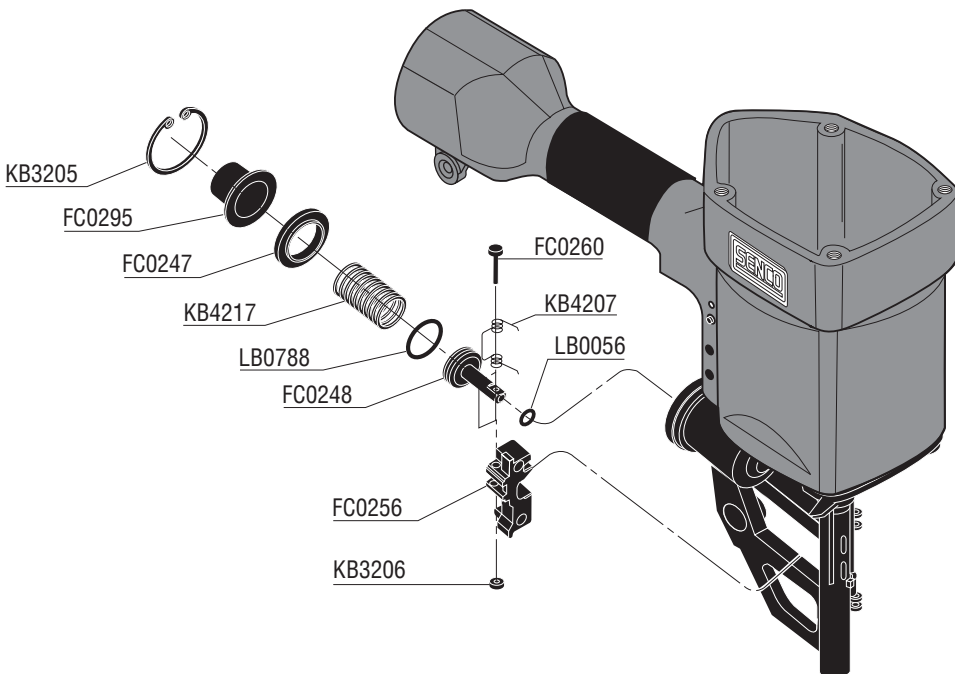

## Parts Reference Guide

Repair Kit

**YK0366**

\* Schematic drawings inside

Senco Brands Inc.  
4270 Ivy Pointe Blvd.  
Cincinnati, Ohio 45245  
Visit Our Website: [www.senco.com](http://www.senco.com)  
EU Website: [www.verpa-senco.com](http://www.verpa-senco.com)

Questions? Comments? call  
SENCO's toll-free Action-line:  
1-800-543-4596 or e-mail:  
[toolprof@senco.com](mailto:toolprof@senco.com)

- \* Does Not Include O-rings
- \* No incluye sellos de gomas
- \* Ohne Dichtringe
- \* Joints exclus