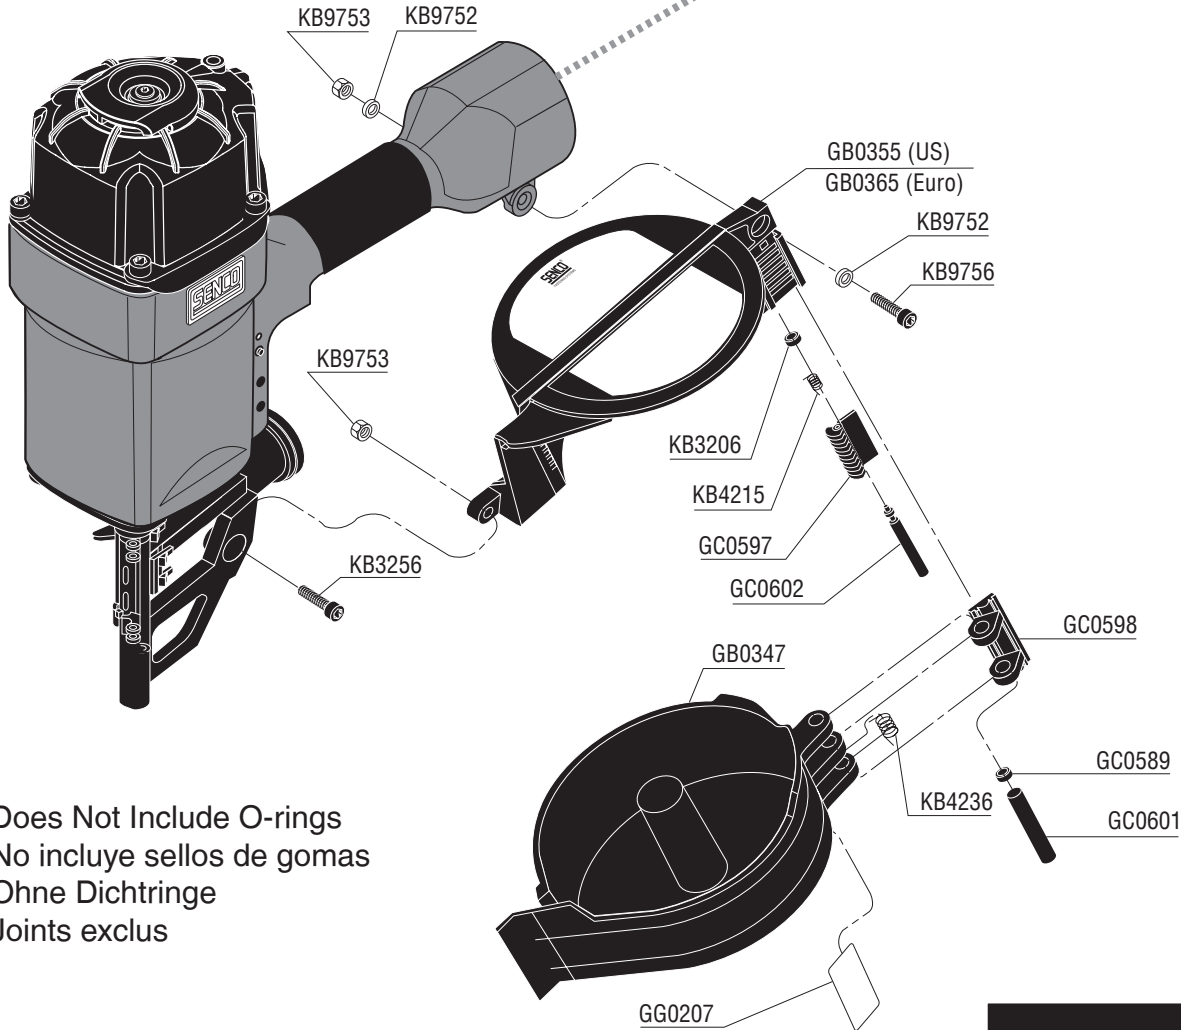

- Does Not Include O-rings
- No incluye sellos de gomas
- Ohne Dichtringe
- Joints exclus