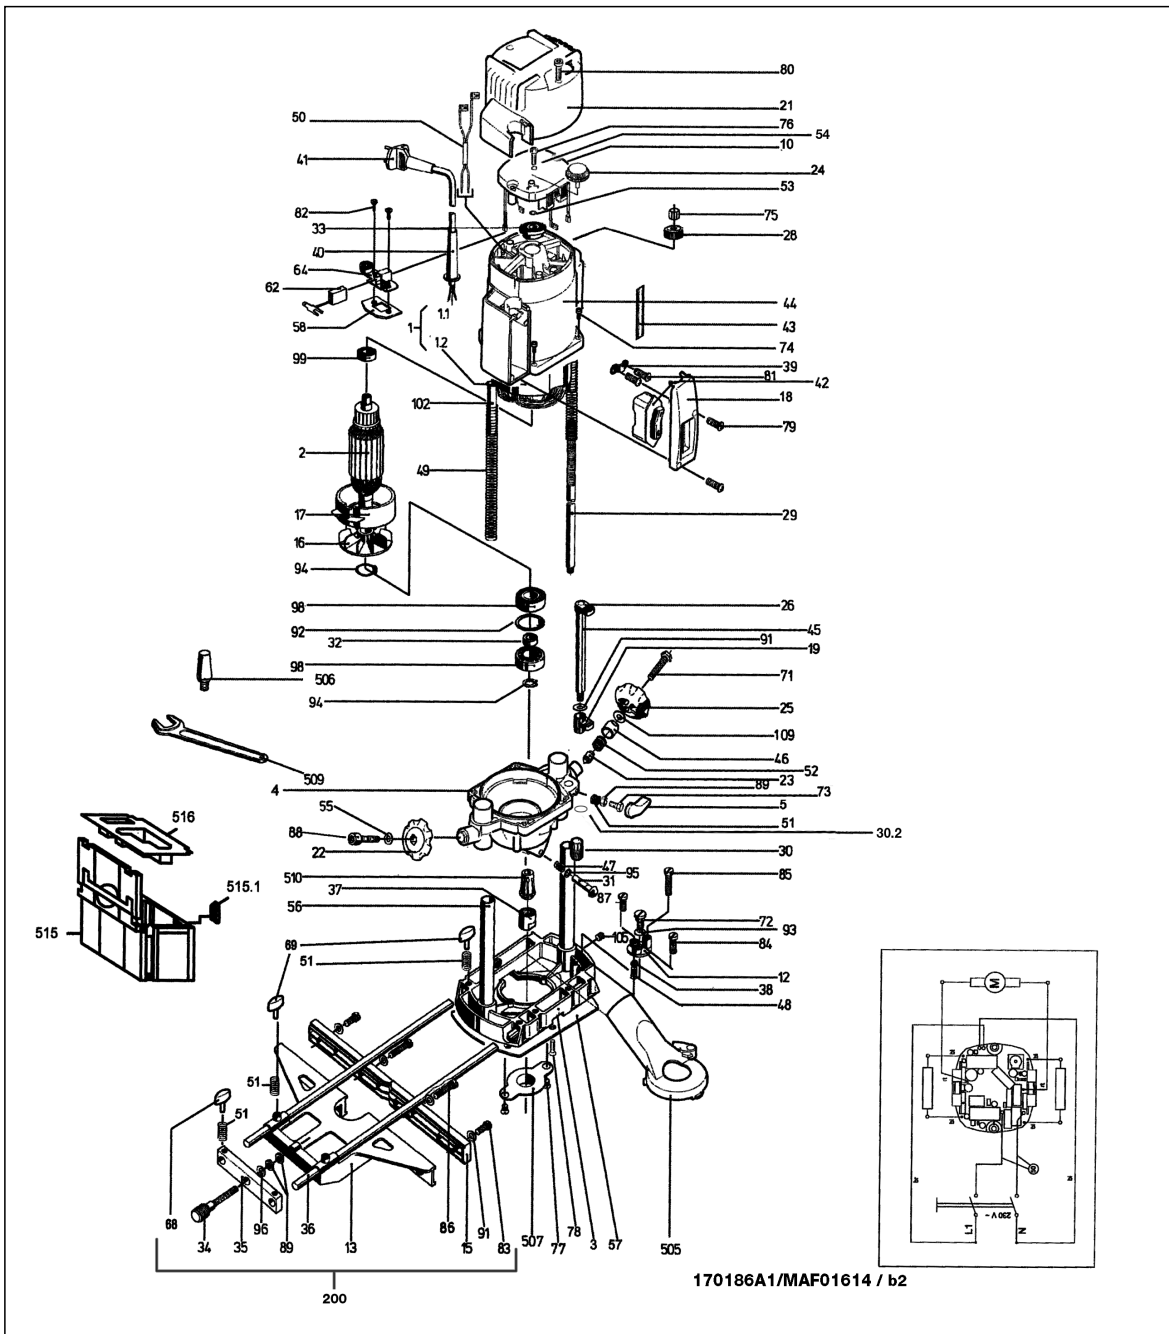

Hand Router LO 65 Ec MaxiMAX in MAFELL-MAX

hotspot	spare part number	EAN	name of spare part	price in €	Preis-schlüssel
1	084626	4032689163987	Motor casing with inductor 230 V	0,00	40
1.1	204307	4032689164069	Motor casing, empty	0,00	26
1.2	084623	4032689161679	Inductor 230 V	0,00	36
2	088185	4032689162898		0,00	42
3	204320	4032689164137	Base plate	0,00	35
4	204319	4032689164120		0,00	38
5	203397	4032689138114	Tensioning lever	0,00	5
10	077170	4032689173078	Control module	0,00	38
12	038967	4032689072869	Revolving depth control turret	0,00	12
13	038980	4032689066974	Parallel guide fence	0,00	26
15	038978	4032689040813	Sliding bar	0,00	14
16	201606	4032689059495	Fan	0,00	14
17	038968	4032689059778	Air conducting ring	0,00	13
18	204306	4032689164052		0,00	9
19	038951	4032689117126	Indicator	0,00	7
21	205502	4032689174532	Motor cover	0,00	14
22	038970	4032689044668	Handle	0,00	7
23	038952	4032689021263	Pressure bolt	0,00	3
24	204321	4032689164144	Setting wheel	0,00	6
25	039101	4032689044460	Handle	0,00	9
26	038962	4032689041353	Handle tab	0,00	7
28	038953	4032689069616	Knurled nut	0,00	16
29	200730	4032689046921	Stroke limiter	0,00	12
30	205628	4032689176598	Setting nut	0,00	13
30.2	065056	4032689167237	Sealing ring	0,00	98
31	204304	4032689164038		0,00	11
32	201603	4032689019253	Spacer bushing	0,00	7
33	038975	4032689098470	Tachometer carrier	0,00	14
34	038977	4032689069807	Knurled-head screw	0,00	16
35	038976	4032689100630	Traverse	0,00	21
36	039115	4032689036380	Guide bar	0,00	12
37	201574	4032689116013	Collet nut	0,00	19
38	062042	4032689094786	Steel ball	0,00	1
39	029584	4032689048031	Cable clamp	0,00	1