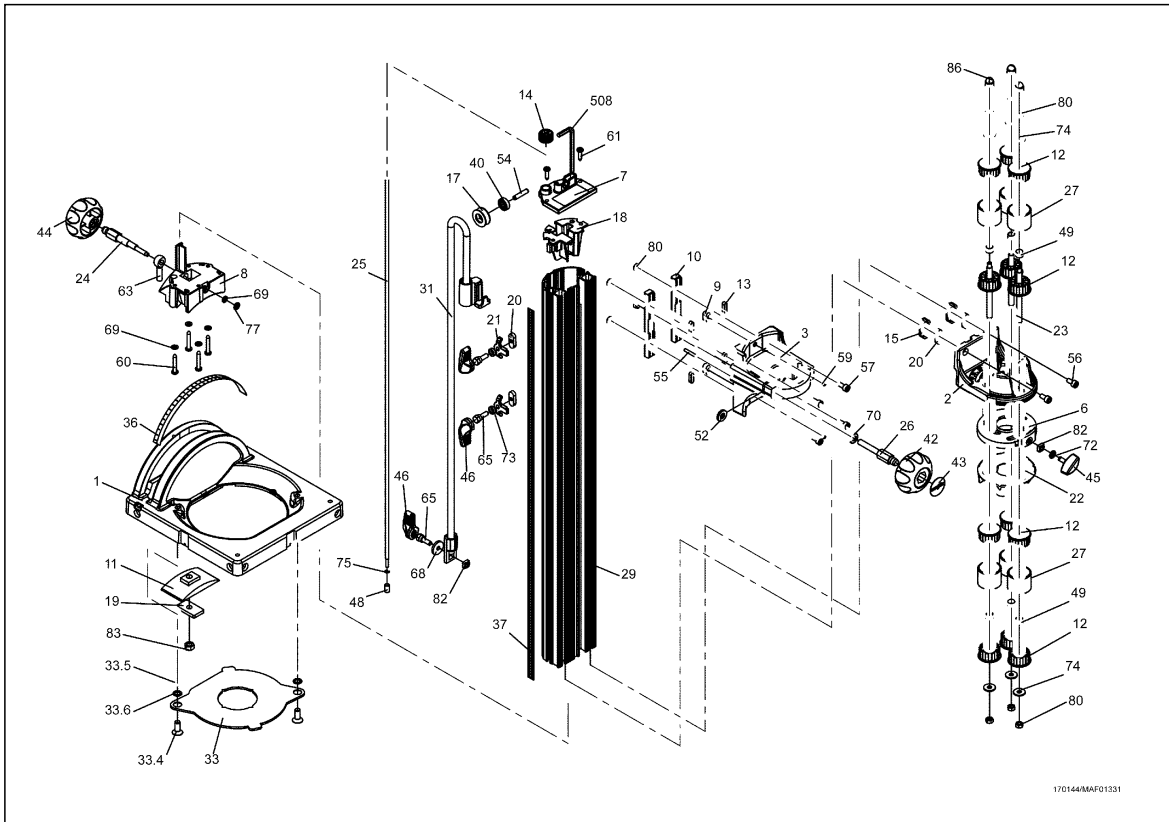

Drilling station BST 650 S

hotspot	spare part number	EAN	name of spare part	price in €	Preis-schlüssel
1	204047	4032689155845	Base plate	0,00	41
2	204071	4032689156101		0,00	33
3	204058	4032689156170	Telescopic support	0,00	32
6	204059	4032689156163	Setting disk	0,00	15
7	204048	4032689155852	Cover	0,00	9
8	204073	4032689156088		0,00	14
9	204052	4032689155883		0,00	2
10	204054	4032689156200		0,00	5
11	204053	4032689156217	Clamping device	0,00	8
12	204297	4032689155999	Take-up	0,00	4
13	204065	4032689156125		0,00	2
14	204051	4032689155876		0,00	7
15	204292	4032689156019		0,00	4
17	204055	4032689156194		0,00	5
18	204401	4032689155968		0,00	9
19	204408	4032689156248		0,00	6
20	038676	4032689051444	Clamping nut	0,00	4
21	204067	4032689155746	Stop plate	0,00	3
22	204068	4032689155784	Cover	0,00	11
23	204062	4032689156149		0,00	8
24	204049	4032689155869	Eccentric arbor	0,00	11
25	204066	4032689156118		0,00	12
26	204056	4032689156187		0,00	10
27	204298	4032689155982		0,00	5
29	204045	4032689155838		0,00	30
31	204072	4032689156095		0,00	15
33	204060	4032689156156		0,00	19
36	204069	4032689155739	Angle scale	0,00	7
37	204064	4032689155753		0,00	7
40	006296	4032689053868	Grooved ball bearing	0,00	14
42	038970	4032689044668	Handle	0,00	7
43	201166	4032689029016	Name plate	0,00	6
44	039101	4032689044460	Handle	0,00	9
45	079080	4032689151069		0,00	6