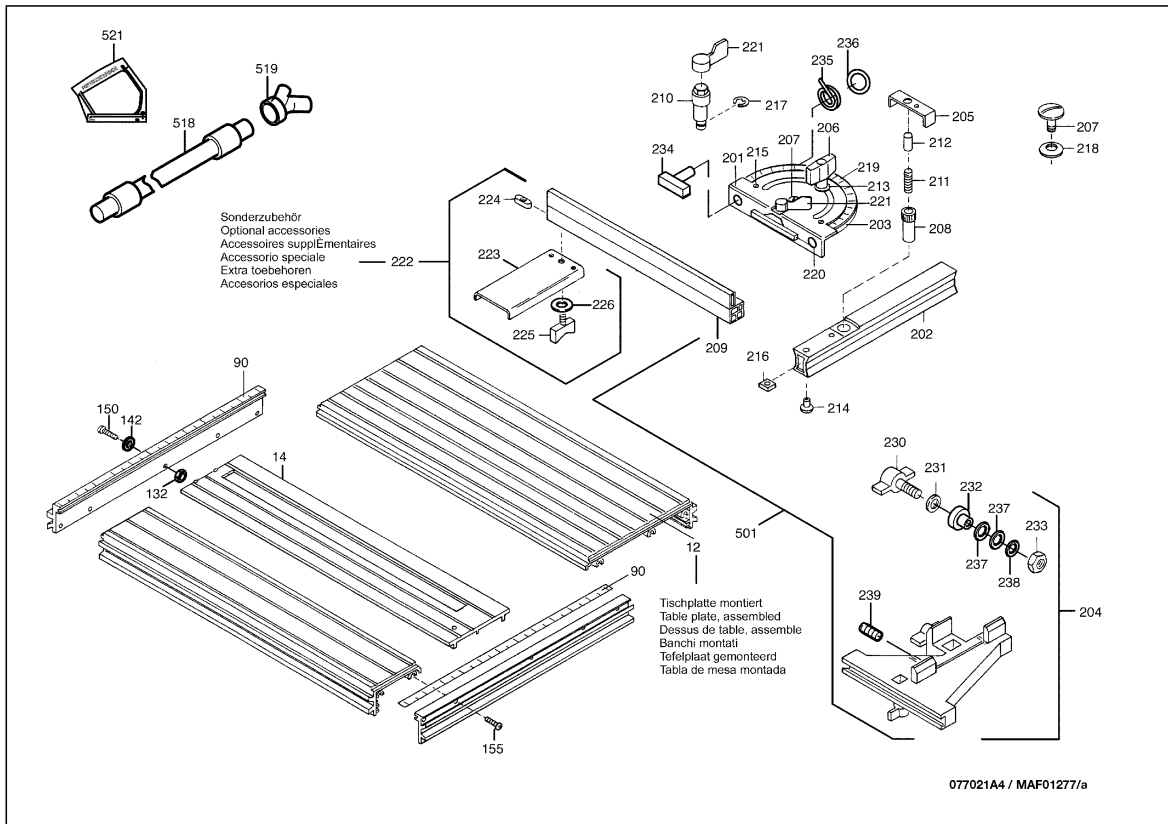

Pull-Push Saw ERIKA 60 E

hotspot	spare part number	EAN	name of spare part	price in €	Preis-schlüssel
1	084544	4032689153919		0,00	32
2	088122	4032689003351	Armature, balanced	0,00	37
3	084538	4032689153933	Inductor with coil 230 V	0,00	28
4	202045	4032689133775	Motor casing, empty	0,00	21
5	202811	4032689039534	Gear casing	0,00	34
6	200885	4032689106403	Carriage	0,00	34
7	200888	4032689118970	Intermediate piece	0,00	17
9	201280	4032689036632	Sliding block	0,00	5
12	200926	4032689099811	Table top	0,00	42
14	203128	4032689153889		0,00	28
19	203017	4032689128351	Front plate	0,00	24
20	203004	4032689128245	Rear plate	0,00	24
21	203016	4032689128344	Side plate	0,00	23
22	201863	4032689072937	Locking bar	0,00	6
23	202995	4032689128252	Adjustable sheet metal	0,00	11
24	201848	4032689090313	Riving knife/splitter	0,00	17
25	200911	4032689091334	Clamping metal sheet	0,00	9
26	200912	4032689031385	Flange, front	0,00	6
27	200931	4032689107844	Sheet metal angle	0,00	5
28	200936	4032689107738	Fence with straight angle	0,00	5
30	035369	4032689073316	Pinion	0,00	6
31	202994	4032689128269	Cover	0,00	9
32	203129	4032689129365	Cradle, cpl.	0,00	33
34	202999	4032689128283	Protective cover	0,00	20
35	203000	4032689128290		0,00	19
36	203001	4032689128306	Protective sliding cover	0,00	11
37	200915	4032689051031	Terminal box	0,00	8
38	200916	4032689051079	Terminal box lid	0,00	8
39	200908	4032689044699	Handwheel	0,00	9
40	200918	4032689059822	Air conducting ring	0,00	9
41	200922	4032689084923	Protective cover	0,00	16
42	039221	4032689063034	Motor cover	0,00	11
43	038970	4032689044668	Handle	0,00	7
44	200015	4032689059488	Fan	0,00	7