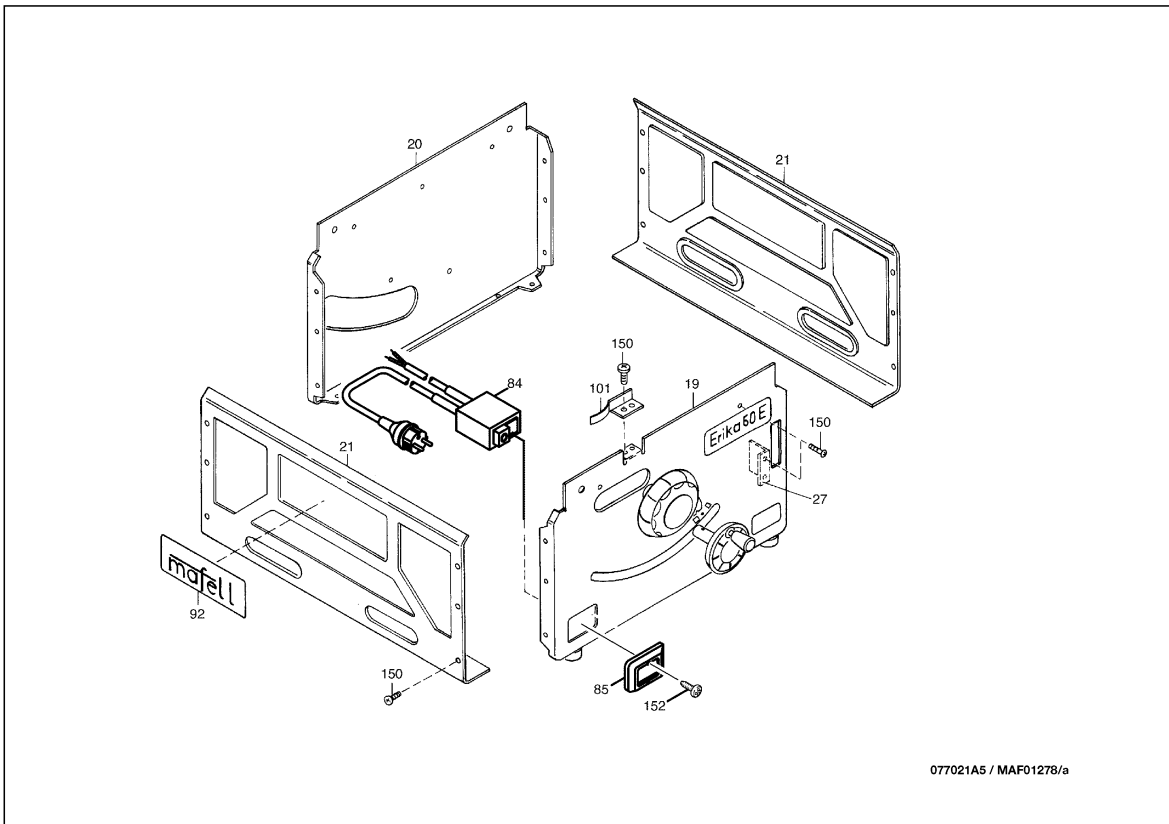

Pull-Push Saw ERIKA 60 E

hotspot	spare part number	EAN	name of spare part	price in €	Preis-schlüssel
1	084544	4032689153919		0,00	32
2	088122	4032689003351	Armature, balanced	0,00	37
3	084538	4032689153933	Inductor with coil 230 V	0,00	28
4	202045	4032689133775	Motor casing, empty	0,00	21
5	202811	4032689039534	Gear casing	0,00	34
6	200885	4032689106403	Carriage	0,00	34
7	200888	4032689118970	Intermediate piece	0,00	17
9	201280	4032689036632	Sliding block	0,00	5
12	200926	4032689099811	Table top	0,00	42
14	203128	4032689153889		0,00	28
19	203017	4032689128351	Front plate	0,00	24
20	203004	4032689128245	Rear plate	0,00	24
21	203016	4032689128344	Side plate	0,00	23
22	201863	4032689072937	Locking bar	0,00	6
23	202995	4032689128252	Adjustable sheet metal	0,00	11
24	201848	4032689090313	Riving knife/splitter	0,00	17
25	200911	4032689091334	Clamping metal sheet	0,00	9
26	200912	4032689031385	Flange, front	0,00	6
27	200931	4032689107844	Sheet metal angle	0,00	5
28	200936	4032689107738	Fence with straight angle	0,00	5
30	035369	4032689073316	Pinion	0,00	6
31	202994	4032689128269	Cover	0,00	9
32	203129	4032689129365	Cradle, cpl.	0,00	33
34	202999	4032689128283	Protective cover	0,00	20
35	203000	4032689128290		0,00	19
36	203001	4032689128306	Protective sliding cover	0,00	11
37	200915	4032689051031	Terminal box	0,00	8
38	200916	4032689051079	Terminal box lid	0,00	8
39	200908	4032689044699	Handwheel	0,00	9
40	200918	4032689059822	Air conducting ring	0,00	9
41	200922	4032689084923	Protective cover	0,00	16
42	039221	4032689063034	Motor cover	0,00	11
43	038970	4032689044668	Handle	0,00	7
44	200015	4032689059488	Fan	0,00	7