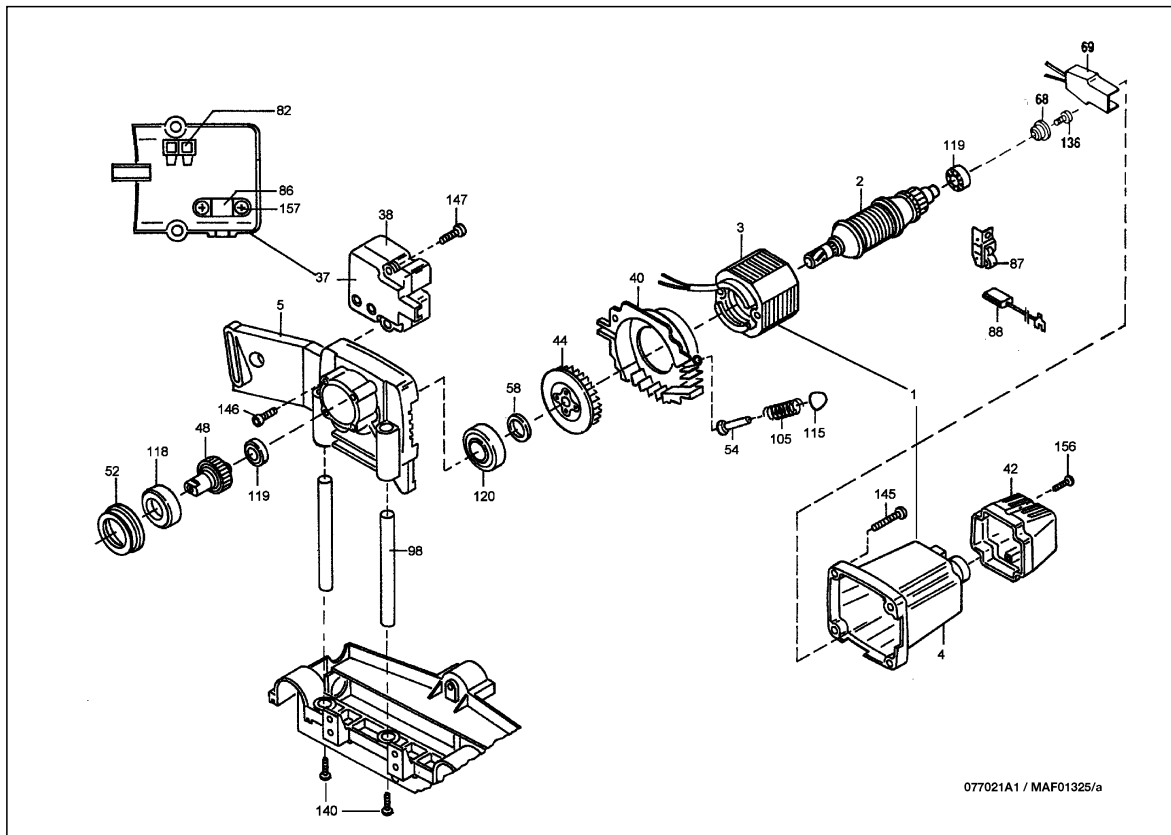

Pull-Push Saw ERIKA 60 E