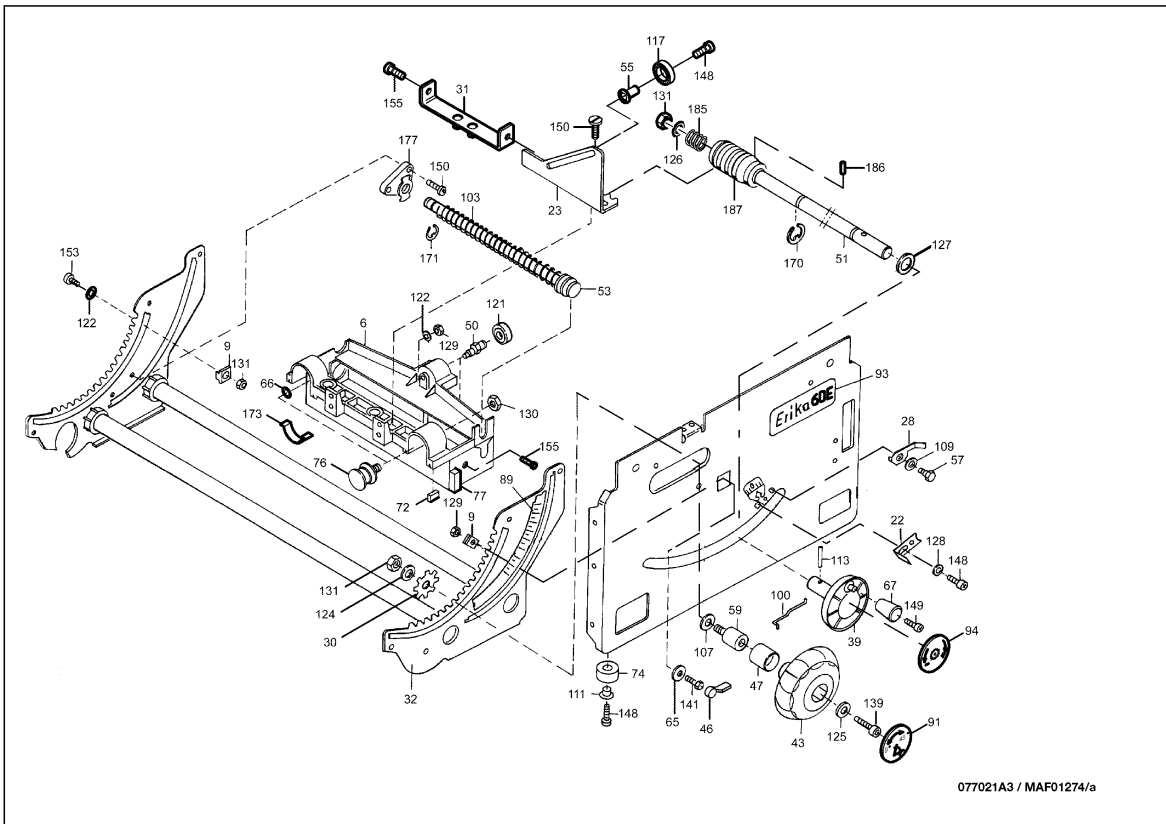

Pull-Push Saw ERIKA 60 E

hotspot	spare part number	EAN	name of spare part	price in €	Preis-schlüssel
1	084544	4032689153919		0,00	32
2	088122	4032689003351	Armature, balanced	0,00	37
3	084538	4032689153933	Inductor with coil 230 V	0,00	28
4	202045	4032689133775	Motor casing, empty	0,00	21
5	202811	4032689039534	Gear casing	0,00	34
6	200885	4032689106403	Carriage	0,00	34
7	200888	4032689118970	Intermediate piece	0,00	17
9	201280	4032689036632	Sliding block	0,00	5
12	200926	4032689099811	Table top	0,00	42
14	203128	4032689153889		0,00	28
19	203017	4032689128351	Front plate	0,00	24
20	203004	4032689128245	Rear plate	0,00	24
21	203016	4032689128344	Side plate	0,00	23
22	201863	4032689072937	Locking bar	0,00	6
23	202995	4032689128252	Adjustable sheet metal	0,00	11
24	201848	4032689090313	Riving knife/splitter	0,00	17
25	200911	4032689091334	Clamping metal sheet	0,00	9
26	200912	4032689031385	Flange, front	0,00	6
27	200931	4032689107844	Sheet metal angle	0,00	5
28	200936	4032689107738	Fence with straight angle	0,00	5
30	035369	4032689073316	Pinion	0,00	6
31	202994	4032689128269	Cover	0,00	9
32	203129	4032689129365	Cradle, cpl.	0,00	33
34	202999	4032689128283	Protective cover	0,00	20
35	203000	4032689128290		0,00	19
36	203001	4032689128306	Protective sliding cover	0,00	11
37	200915	4032689051031	Terminal box	0,00	8
38	200916	4032689051079	Terminal box lid	0,00	8
39	200908	4032689044699	Handwheel	0,00	9
40	200918	4032689059822	Air conducting ring	0,00	9
41	200922	4032689084923	Protective cover	0,00	16
42	039221	4032689063034	Motor cover	0,00	11
43	038970	4032689044668	Handle	0,00	7
44	200015	4032689059488	Fan	0,00	7