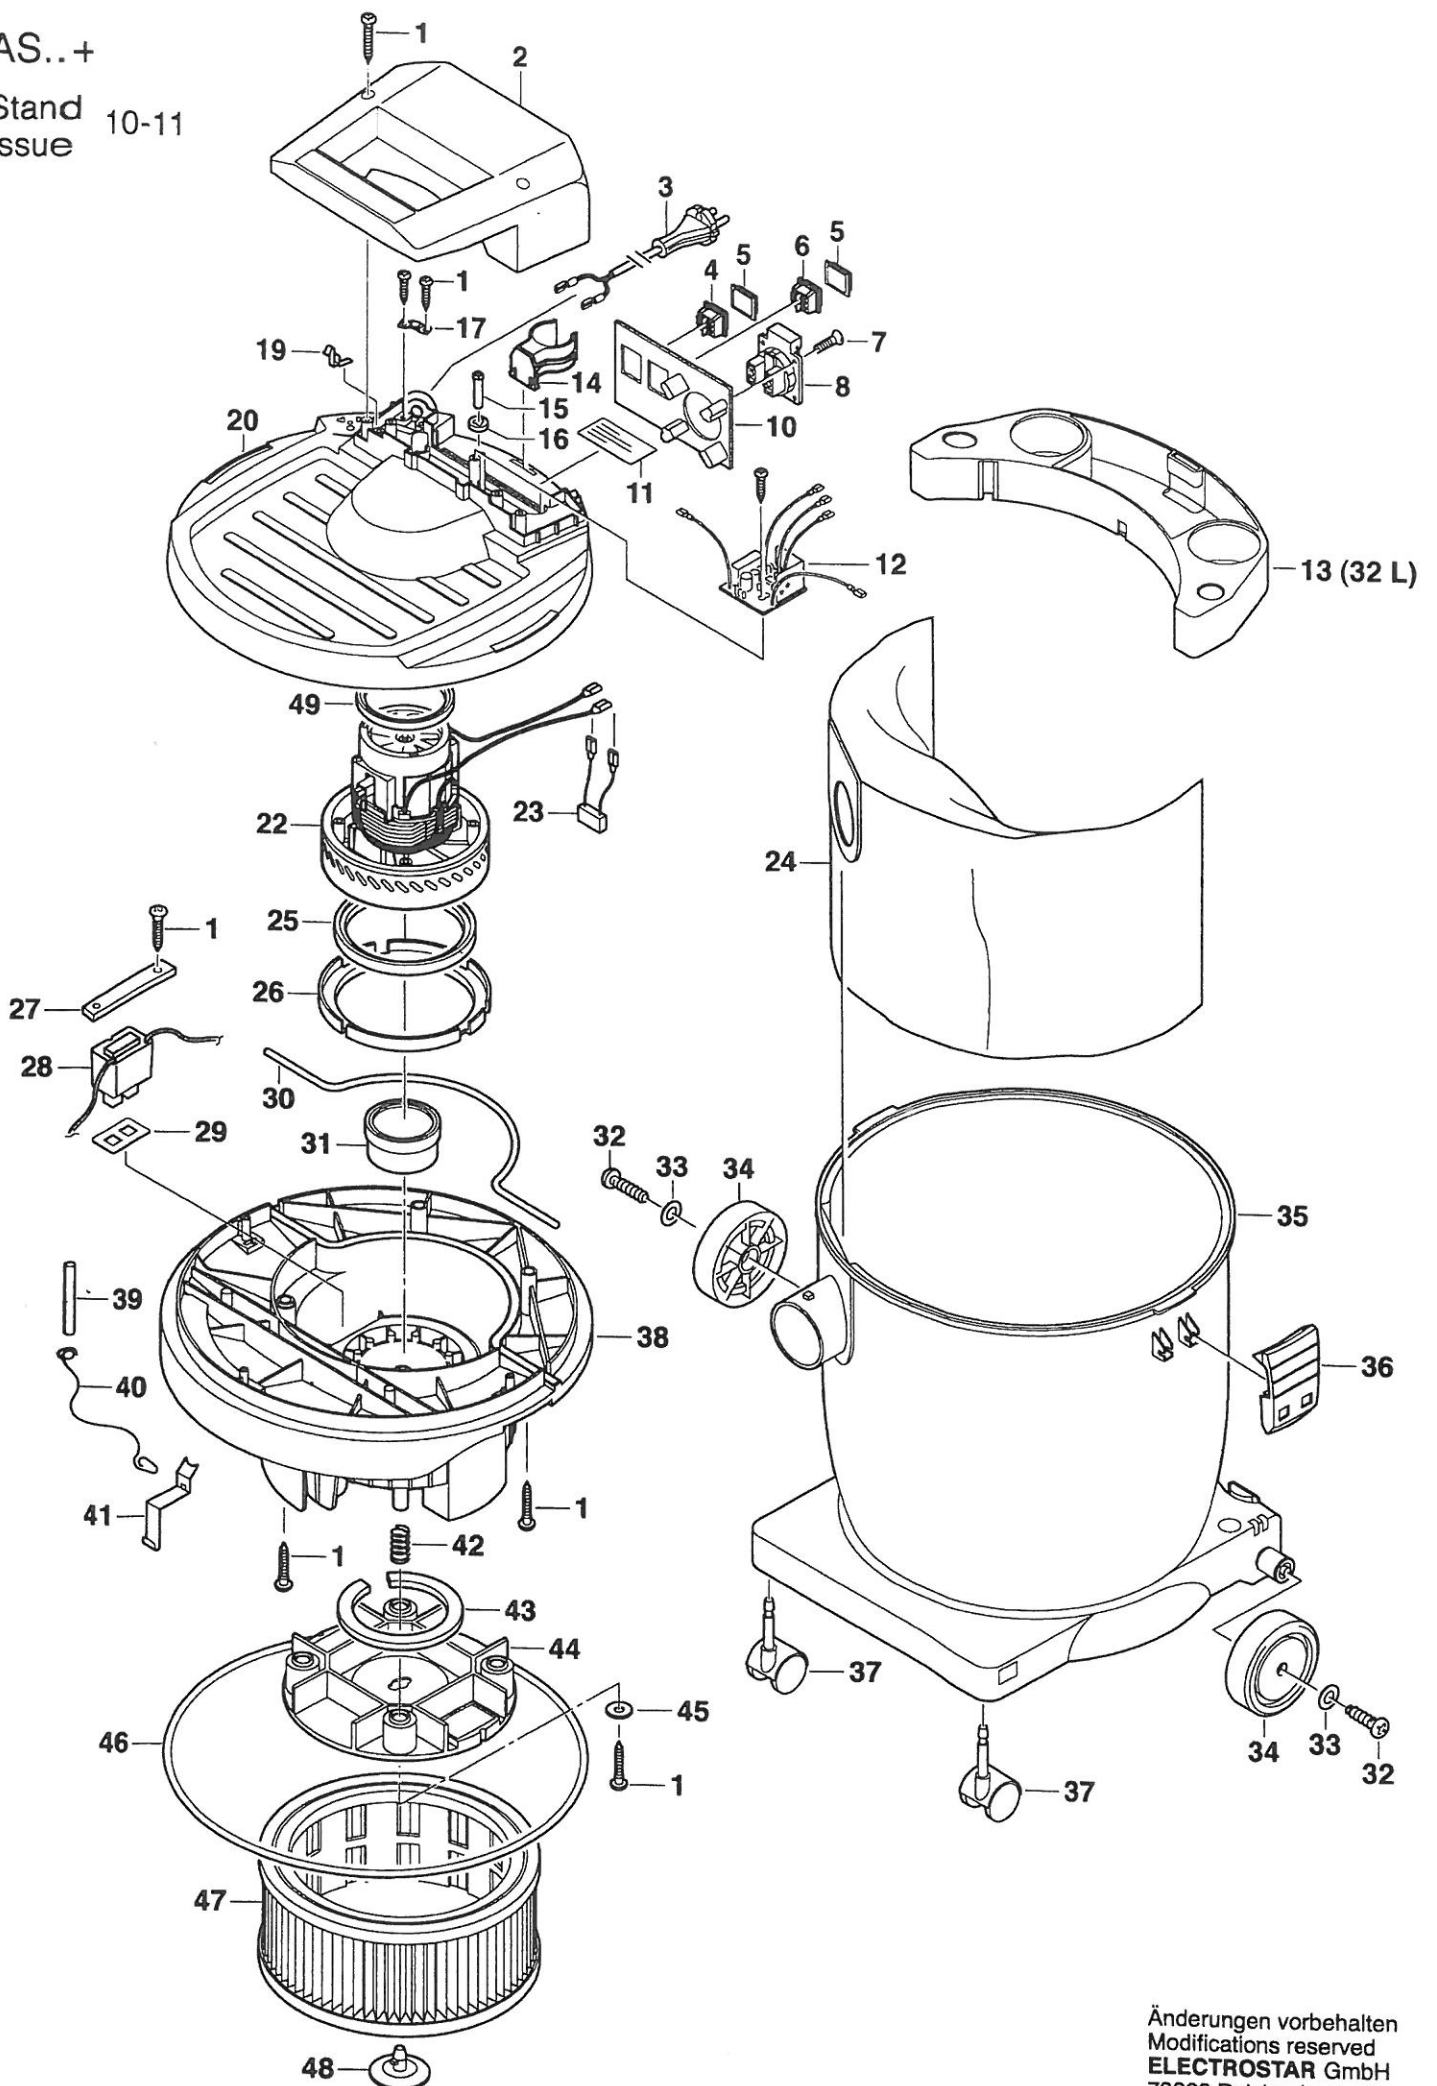

AS..+
Stand 10-11
Issue

Änderungen vorbehalten
Modifications reserved
ELECTROSTAR GmbH
73262 Reichenbach/Fils

Stand/Issue: 11-11

A=Allzwecksauger AS AR-1232 EH+ / 013893

B=Allzwecksauger AS A1232 EH+ / 013862

C=Allzwecksauger AS 1232 PG+ / 013855

D=Allzwecksauger AS 1220 P+ / 013824

Pos.-Nr Item-No.	Benennung Name	Typ Typ	Bestell-Nr. Part-No.	PG PG
1	35 x Schraube	A-D	408705	9
2	Griff	A-D	427621	14
3	Anschlussleitung	A+B	520490	17
3	Anschlussleitung	C+D	519289	16
4	Wipp-Tastschalter "I-O-A"	A+B	531496	10
5	4 x Schutzkappe	A-D	429618	10
6	Wippschalter	A	584171	12
6	Wippschalter	C+D	530826	9
7	4 x Linsenschraube	A+B	429625	15
8	Maschinensteckdose	A+B		
10	Schalterplatte	A	583976	5
10	Schalterplatte	B	583068	5
10	Schalterplatte	C+D	582177	5
11	Leistungsschild	A	584164	1
11	Leistungsschild	B	583969	1
11	Leistungsschild	C	583921	1
11	Leistungsschild	D	583853	1
12	Einschaltautomatik	A	616728	21
12	Einschaltautomatik	B	616629	20
13	Rohrhalter	A-C	526669	10
14	Rohrclip	A-D	519593	4
15	Lagerbolzen	A	409443	6
16	Dichtung	A		
17	Zugentlastung	A-D	531137	1
19	Kontaktbügel	A	429656	12
39	Ableitstift	A		
40	Ableitdraht	A		
41	Brücke	A		
1	6 x Spax-Schraube	A		
20	Haube	A-D	582139	14
22	Motor 230V/1200W	A-D	428482	39
25	Dichtungsring			
26	Abstützung			
49	Dichtung oben			
23	Kondensator	C+D	519098	5